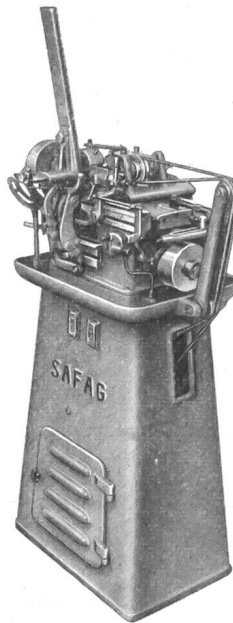

Fabrikationsprogramm :

Trieb- und Räderzahnmaschinen
nach dem Teilverfahren

Maschinen für die Fräser-
Fabrikation

Fräser- und Drehstahl-Schleif-
maschinen

Horizontal-Rundtisch-Flächen-
Schleifmaschine

Hydr. DUPLEX-Fräsaautomat

Oeldruckpumpen
für Oelfeuerungen und
hydr. Antriebe

Frankiermaschinen

SAFAG AG. / BIEL
Maschinenfabrik
Gurzelenstr. 31