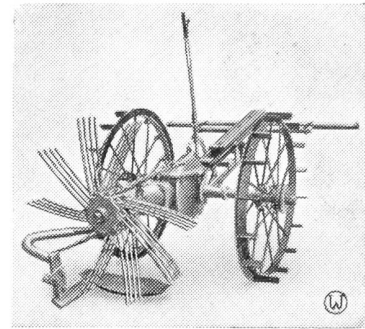

Schleifscheiben in normalen und porösen
Strukturen für jeden Verwendungszweck

Schweiz. Schmirgelscheibenfabrik AG
Winterthur

Telephone (052) 2 86 31

Kartoffelgraber «Ott»

Modell «Fortschritt»

Seine Vorzüge:

- Saubere Grabarbeit des Schleuderrades mit 10 Gabeln
- Leichtzügig und leicht regulierbar
- Starke unverwüslliche Konstruktion

Verlangen Sie unsern Spezialprospekt

Gebrüder Ott AG. Worb

ROBOR STEHLWINDEN
2 - 20 Tonnen
100 Jahre bewährte Qualität