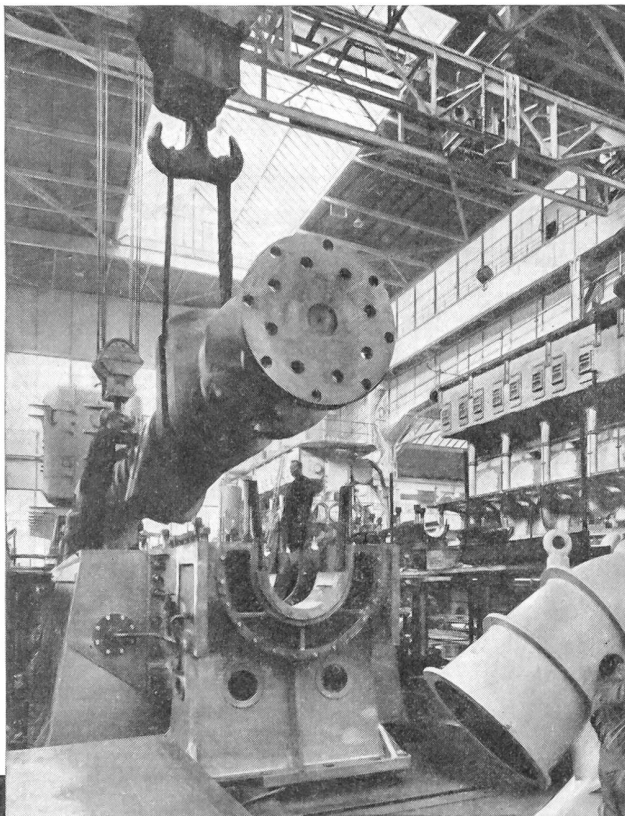

GEBRÜDER SULZER, AKTIENGESELLSCHAFT, WINTERTHUR (SCHWEIZ)

SULZER

Dieselmotoren für Schiffe, Kraftzentralen und Schienenfahrzeuge · Dampferzeuger-Anlagen für Industrie- und Dampfkraftwerke · Gasturbinen-Anlagen · Gegendruck-Dampfturbinen · Kälteanlagen Axiale und radiale Turboverdichter · Wärmepumpen Kolbenkompressoren · Ventilatoren · Kreiselpumpen Druckleitungen für hydraulische Kraftwerke Wärme- und lufttechnische Anlagen Verfahrenstechnische Anlagen Webmaschinen-Anlagen · Gießerei-Erzeugnisse

79022