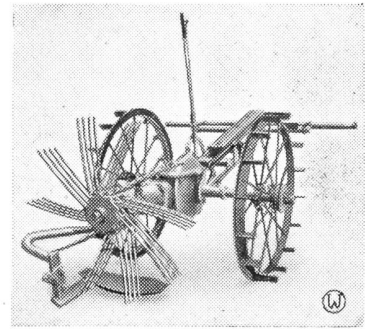

Kartoffelgraber «Ott»

Modell «Fortschritt»

Seine Vorzüge:

- Saubere Grabarbeit des Schleuderrades mit 10 Gabeln
- Leichtzügig und leicht regulierbar
- Starke unverwüstliche Konstruktion

Verlangen Sie unsern Spezialprospekt

Gebrüder Ott AG. Worb