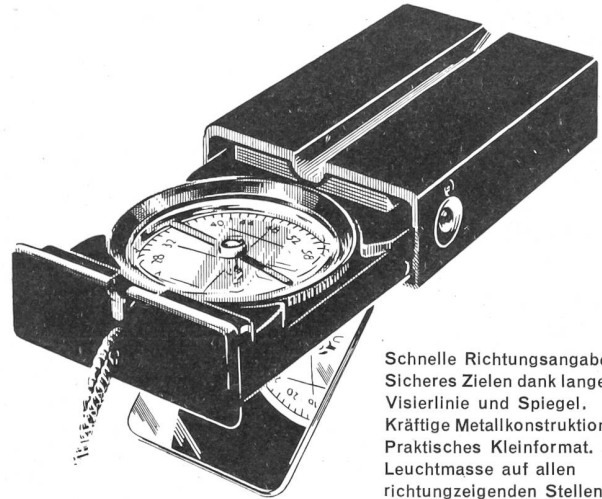

**Aktiengesellschaft
Adolph Saurer, Arbon**

Schrauben
Muttern
Fassonteile

**DELTA CO AG
SOLOTHURN**

RECTA

Der ideale Feldkompaß mit gedämpften Nadelschwingungen

Schnelle Richtungsangabe. Sicheres Zielen dank langer Visierlinie und Spiegel. Kräftige Metallkonstruktion. Praktisches Kleinformat. Leuchtmasse auf allen richtungzeigenden Stellen