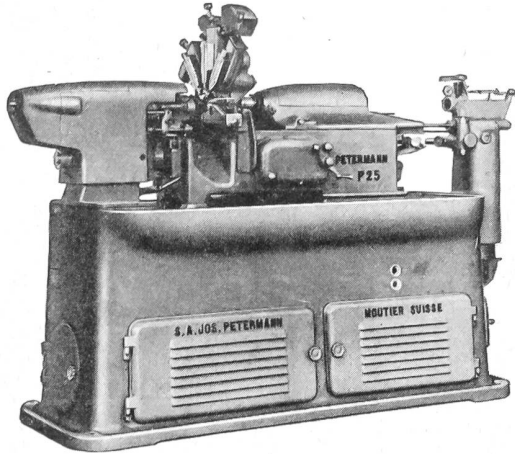

TOURS AUTOMATIQUES

Spécialités:

Tours de haute précision pour toutes industries

Machines à tailler les roues et les pignons

Machines à fraiser les cames

S. A. JOS. PETERMANN / MOUTIER

WOERTZ-KLEMMEN

aufsteckbar auf Profilschienen No. 4382/4383

Besondere Merkmale:

- Klemmen allseitig isoliert, berührungssicher
- Drahtanschluss mit je 2 Klemmenbügeln
- Sichere Unterklemmung dünner Steuerdrähte
- Aufsteckbare Bezeichnungsschildchen, auf Wunsch graviert

Aus unserem Fabrikations-Programm:

Reihenklennen 2- und 4-schraubig zum Aufschieben und Aufstecken

Abzweigklennen für alle Montagearten bis 240 qmm

Sammelschienenklennen