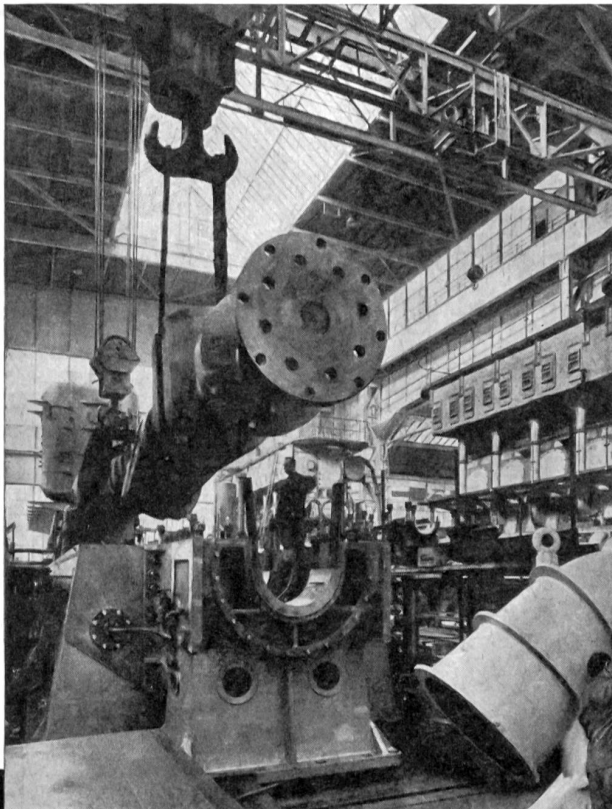

Lohnarbeiten: Punktschweißarbeiten an 1000-kVA-Maschine
Blechverformung an 2000-Tonnen-Gummipresse und an 530-Tonnen-Tiefziehpresse

FFA

Flug- und Fahrzeugwerke

AG

ALTENRHEIN (SG)

AR4

SULZER

Dieselmotoren für Schiffe, Kraftzentralen und Schienenfahrzeuge · Dampferzeuger-Anlagen für Industrie- und Dampfkraftwerke · Gasturbinen-Anlagen · Gegendruck-Dampfturbinen · Kälteanlagen
Axiale und radiale Turboverdichter · Wärmepumpen
Kolbenkompressoren · Ventilatoren · Kreiselpumpe
Druckleitungen für hydraulische Kraftwerke
Wärme- und lufttechnische Anlagen
Verfahrenstechnische Anlagen
Webmaschinen-Anlagen · Gießerei-Erzeugnisse