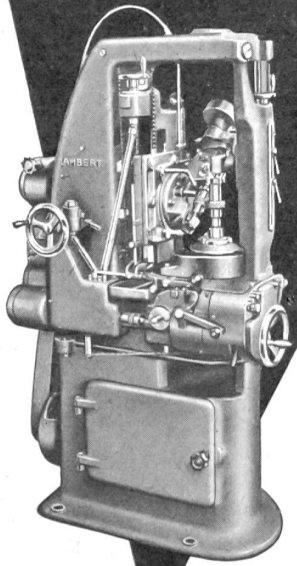

Der herrlich schäumende, lang anhaltende Zephyrschaum macht die härtesten Stoppeln weich.

ZEPHYR

Werner Bachof

LAMBERT

HALBAUTOMATISCHE
UNIVERSAL-ABWÄLZ-
RÄDERFRÄSMASCHINE

TYPE 68

MASCHINEN FÜR UHRENFABRIKATION UND APPARATEBAU
S. LAMBERT AG. GRENCHEN SCHWEIZ