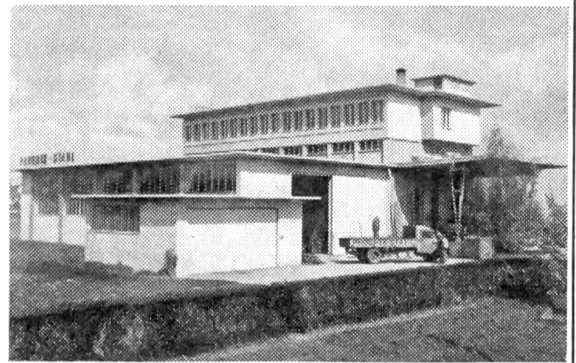

PHOENIX-STAHL A.G.

SCHLIEREN/ZH BASEL BIEL GENÈVE

SCHLIEREN/ZH

EDELSTÄHLE FÜR JEDEN VERWENDUNGSZWECK