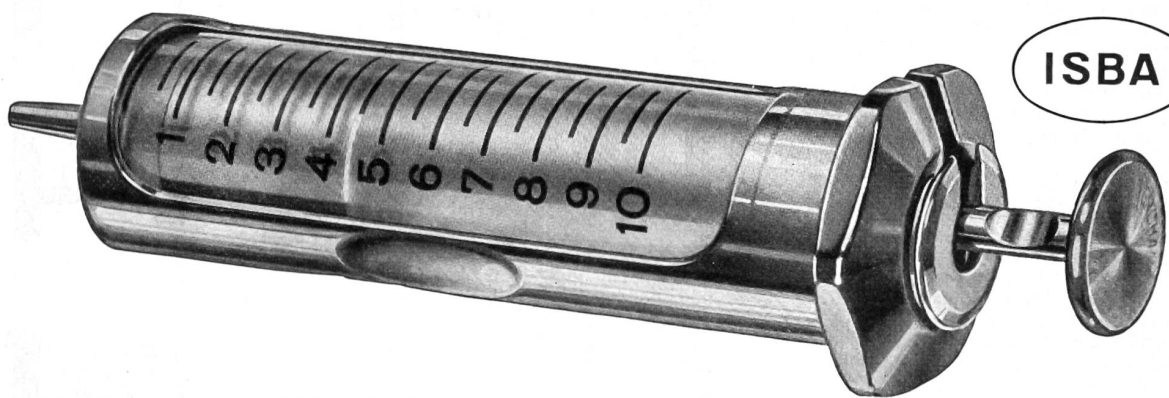

**Zugkraft 1500 kg**

Im Einsatz bei Brückenbauten

**Habegger-  
Seilzugapparat**  
Tirfor Super

Schweizer Patent

Verlangen Sie  
Offerte

Zahlreiche Referenzen  
stehen zur Verfügung

*Standard 50*

## **DIE AM MEISTEN VERBREITETE INJEKTIONSSPRITZE DER SCHWEIZ**

Alle Teile sind demontierbar und auswechselbar  
und können sofort und überall ersetzt werden.  
Zusammengesetzt bis 200° C sterilisierbar.