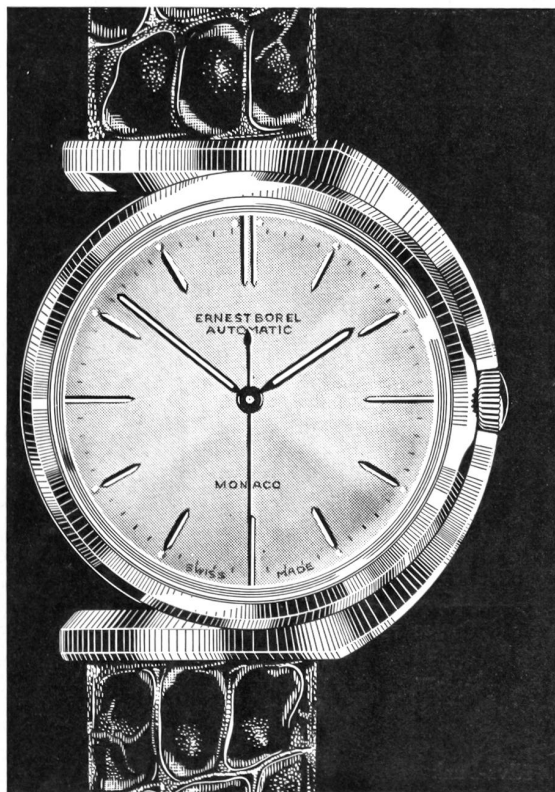

Durisol

das bewährte Baumaterial

DURISOL AG für Leichtbaustoffe Dietikon

Tel. 051/91 86 65

ST. GALLISCHE KANTONALBANK ST. GALLEN

Niederlassungen in:

Altstätten, Bad Ragaz, Buchs, Degersheim, Flawil, Gams, Gofau,
Heerbrugg, Mels, Neflau, Rapperswil, Rheineck, Rorschach,
St. Margrethen, Thal, Uznach, Uzwil, Walenstadt, Wattwil und Wil

Staatsgarantie

In allen Geldfragen beraten und bedienen wir Sie zuverlässig und kulant. Strengste Diskretion.

1859 – 1959

100 Jahre Forschung auf dem Gebiet der Präzision

- WELTRUF
- INTERNATIONALER GARANTIEDIENST
- ZAHLREICHE EXKLUSIVE MODELLE

Zwei erste Preise des Observatoriums Neuchâtel 1958

Eine exklusive Neuschöpfung

ERNEST BOREL «MONACO»

Automatisch, wasserdicht, 17 Steine, stoßgesichert,
Werk von höchster Präzision
Goldplattiert Fr. 160.—

Erhältlich in allen guten Fachgeschäften

Uhren und Chronometer

ERNEST BOREL

Neuchâtel