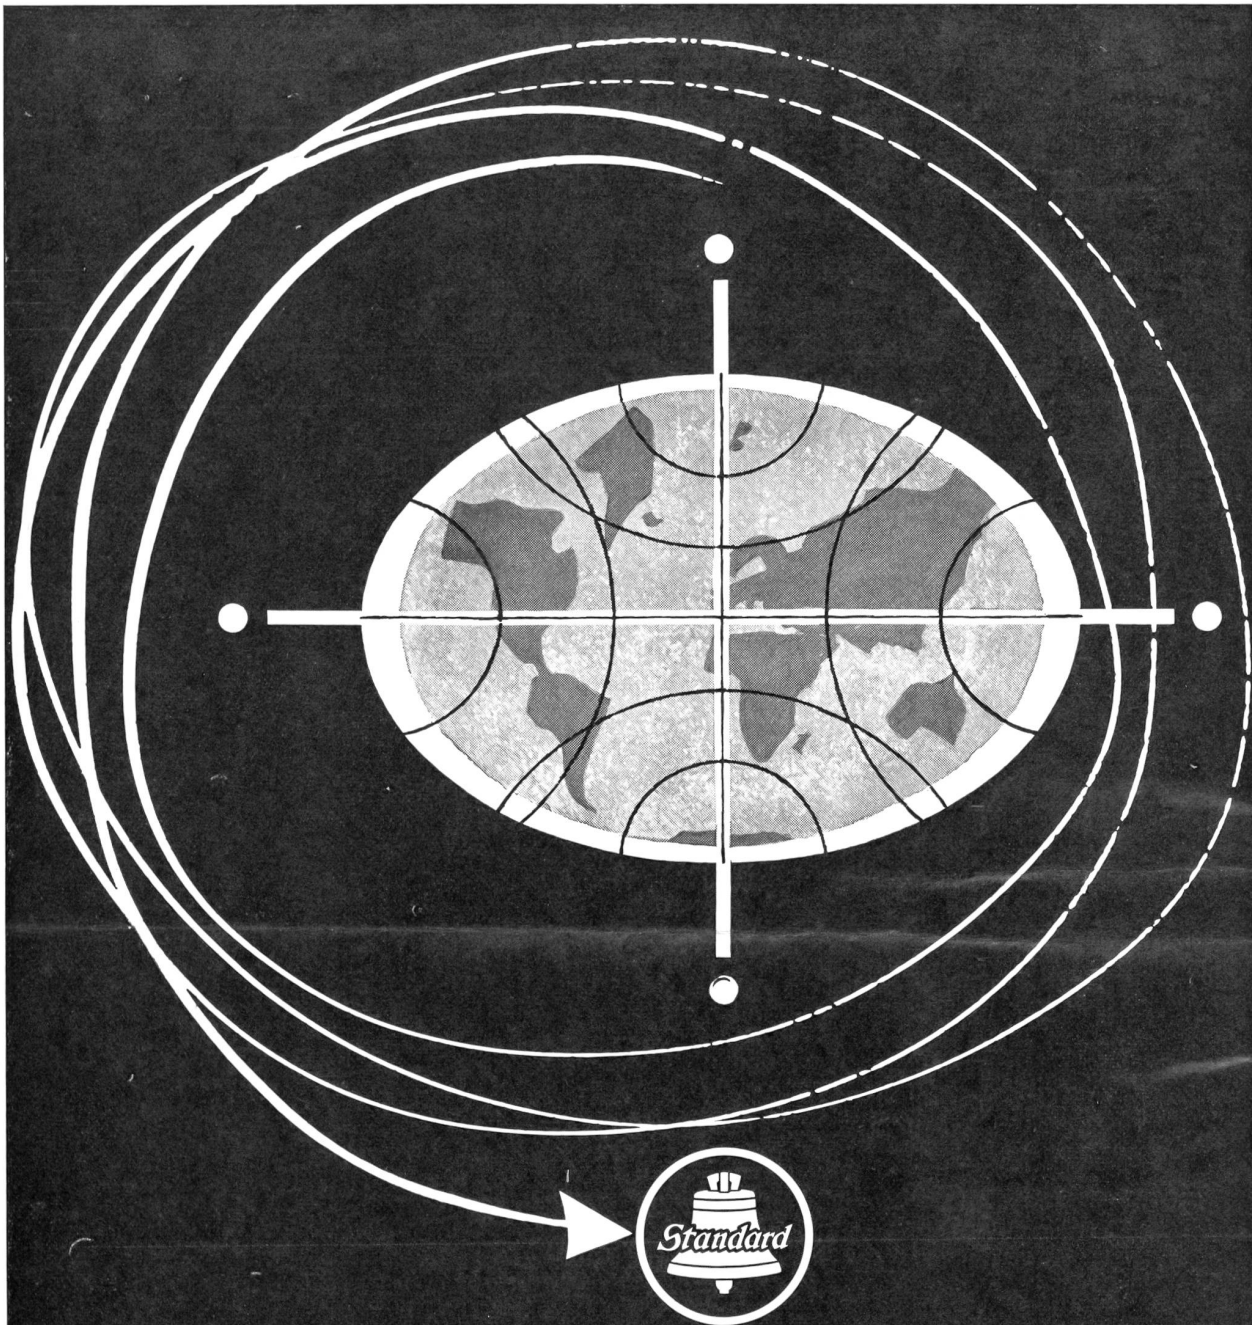

**Standard-Produkte ... die Erfahrungen
einer ganzen Welt**

Fernmeldetechnik, Informatik,
Automation, Einzelteile,
Apparate und Anlagen.

Standard Telephon und Radio AG.
Zürich 4, Verkaufsabteilung Zweierstrasse 35 Tel. 051/25 45 10