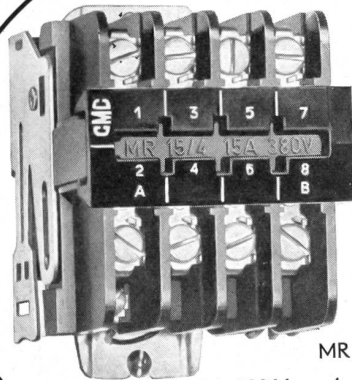

# Mikrowellen- Mehrkanal- Richtstrahlanlagen

im Dienste der Schweizer Armee

**AG. BROWN, BOVERI & CIE.  
BADEN**

MR 6/10  
6 A 380 V~ 10-polig

MR 6/5  
6 A 380 V~ 5-polig

MR 15/4  
15 A 380 V~ 4-polig