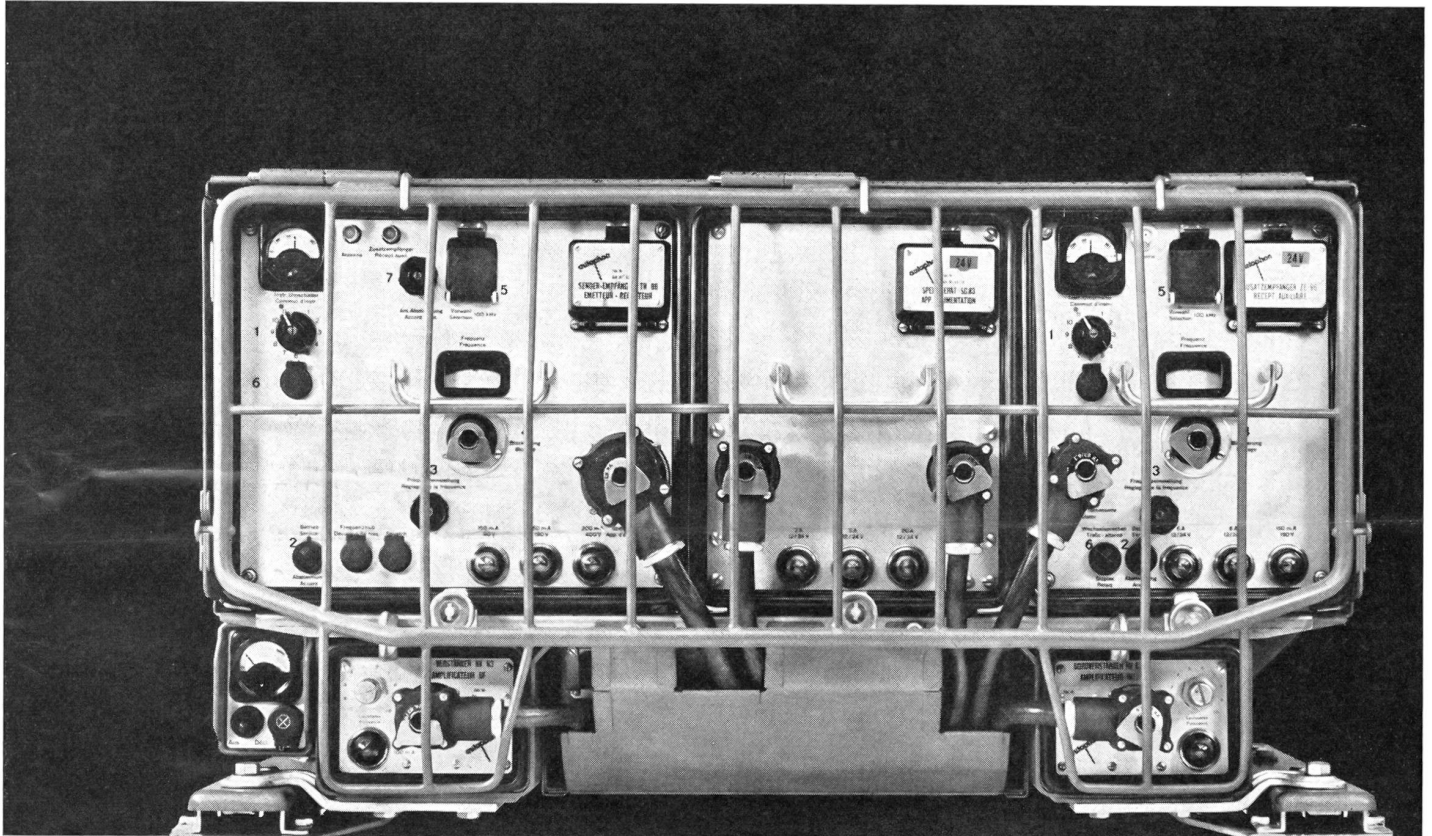

Rasch sichere Verbindung

Die Funkstation SE 407, von der Autophon AG für die Schweizer Armee entwickelt, ist für den Einsatz in Panzern, Kdo-Fahrzeugen, Werkstattwagen usw. gebaut. Sender-Empfänger und Zusatzempfänger sind je für mehr als 100 Kanäle ausgerüstet, von denen sich mehrere vorabstimmen und über das Bedienungsgerät fernauswählen lassen. Speisung aus der Fahrzeugbatterie. Die Anlage ist robust und betriebssicher konzipiert, sie wird im Wechsel- oder Gegensprechverkehr und als Relaisstation eingesetzt.