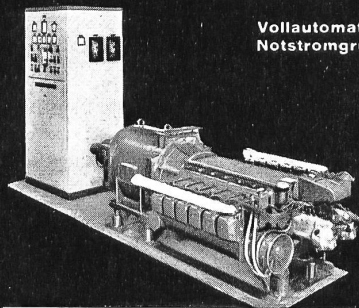

Notstromanlagen für Elektrizitätswerke, Industriebetriebe, Handelshäuser, Banken, Telephonzentralen, Theater, Flugsicherungsdienst, militärische Anlagen, Sanitätshilfsstellen, etc.

Unsere Diesel-Generatorgruppen werden für Leistungen von 20-1000 kW gebaut und sind ab Lager oder kurzfristig lieferbar.

Verlangen Sie unverbindlichen Ingenieurbesuch

Schweizerische Lokomotiv- und Maschinenfabrik
Winterthur

Tel.: 052/85511

Telex: 52 226

427B

STAHLBAU

Projektierung und Lieferung von Stahlkonstruktionen in geschweißten und genieteten Ausführungen

WARTMANN & CIE. A.G. BRUGG

Unsere Kessel-Schmiede-Abteilung liefert erstklassig ausgeführte Blecharbeiten für alle Zwecke