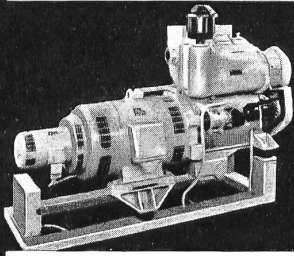

Fahrbare Diesel-
Notstromgruppe, 50 kW

SLM

Notstromanlagen

bewahren Sie vor Stromknappheit,
brechen Ihre Stromspitzen
und schützen Sie vor Verlusten.

Vollautomatische
Diesel-Notstrom-
gruppe, 24 kW