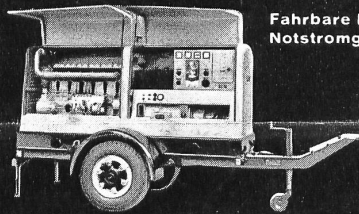

Download PDF: 26.11.2024

ETH-Bibliothek Zürich, E-Periodica, <https://www.e-periodica.ch>

SLM

Notstromanlagen

bewahren Sie vor Stromknappheit,
brechen Ihre Stromspitzen
und schützen Sie vor Verlusten.

Vollautomatische
Diesel-Notstrom-
gruppe, 24 kW

Fahrbare Diesel-
Notstromgruppe, 50 kW

Vollautomatische Diesel-
Notstromgruppe, 100 kW

Notstromanlagen für Elektrizitätswerke, Industriebetriebe, Handelshäuser, Banken, Telephonzentralen, Theater, Flugsicherungsdienst, militärische Anlagen, Sanitätshilfsstellen, etc.

Unsere Diesel-Generatorgruppen werden für Leistungen von 20-1000 kW gebaut und sind ab Lager oder kurzfristig lieferbar.

Verlangen Sie unverbindlichen Ingenieurbesuch

Schweizerische Lokomotiv- und Maschinenfabrik
Winterthur