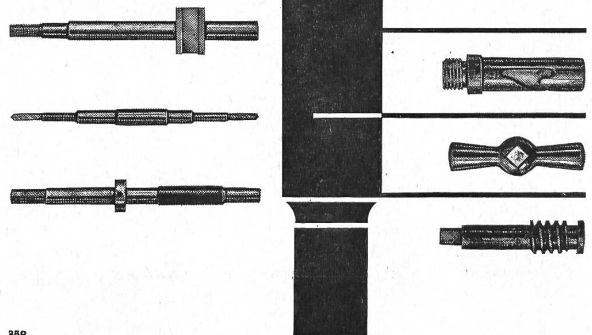

STAHLBAU

Projektierung und Lieferung von Stahlkonstruktionen in geschweißten und genieteten Ausführungen

WARTMANN & CIE. A.G. BRUGG

Unsere Kessel-Schmiede-Abteilung liefert erstklassig ausgeführte Blecharbeiten für alle Zwecke

KESSELSCHMIEDE

Hotel Kurhaus Handeck

Ideales Ferienhotel an ruhiger und gesunder Lage

Berner Oberland

1417 m über Meer

Telefon 036.56132

Hotel Grimsel-Hospiz

Best eingerichtetes und geführtes Passanten-Berghotel am Grimsel-Stausee

Berner Oberland

1960 m über Meer

Telefon 036.56122

Berghaus Oberaar

Gut geführtes und eingerichtetes Touristen-Berghaus am Oberaargletscher

Berner Oberland

2400 m über Meer

Telefon 036.56115

PASSUGGER

das alpine naturreine Mineralwasser
kühlt und erquicket

HOWAG
WOHLEN (Aarg.)

Fabrik für flexible u. elastische Leitungsschnüre für Telephon, Funkgeräte u. elektr. Apparate

Drehteile Jeder Art bis
45 mm Ø
Präzisions-Metallschrauben
gedrehte Holzschrauben
Bohrer und Gewindebohrer
Sphinxwerke Müller & Cie AG
Solothurn Schweiz

SPHINX

588