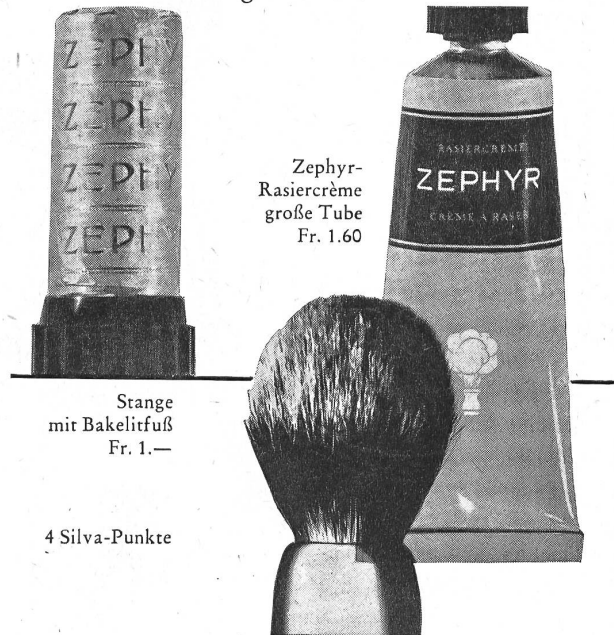

Ist die Haut  
auch sehr empfindlich

mit **ZEPHYR**

geht es schnell  
und gründlich!

Zephyr-  
Rasiercrème  
große Tube  
Fr. 1.60

Stange  
mit Bakelitfuß  
Fr. 1.—

4 Silva-Punkte