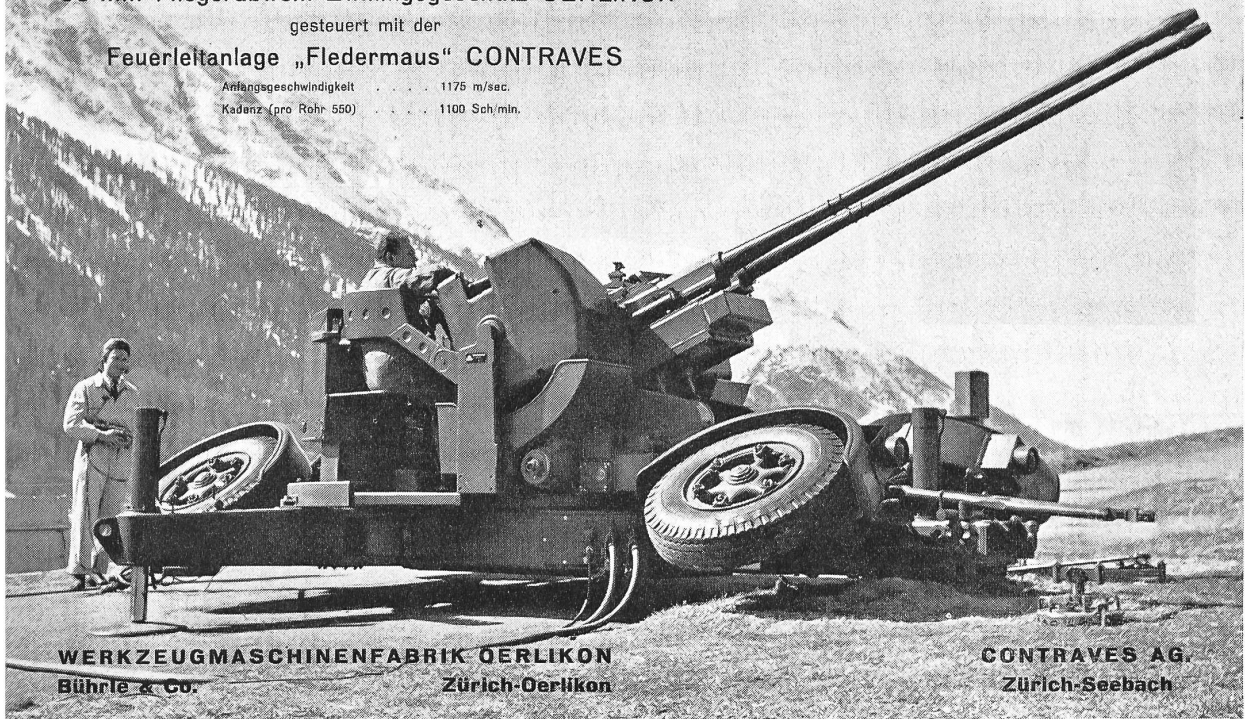

OERLIKON-CONTRAVES

Als Mittelkaliber das neue
35 mm Fliegerabwehr-Zwillingsgeschütz OERLIKON
gesteuert mit der
Feuerleitanlage „Fledermaus“ CONTRAVES

Anfangsgeschwindigkeit . . . . . 1175 m/sec.
Kadenz (pro Rohr 550) . . . . . 1100 Sch./min.

WERKZEUGMASCHINENFABRIK OERLIKON
Bührle & Co. Zürich-Oerlikon

CONTRAVES AG.
Zürich-Seebach

Woertz Bauteile und Profile

zur Montage von

Schalttafeln
Einbaurosten
Gestellen zu internen
Transformatorstationen

Kein Schweißen, beliebig verstellbar