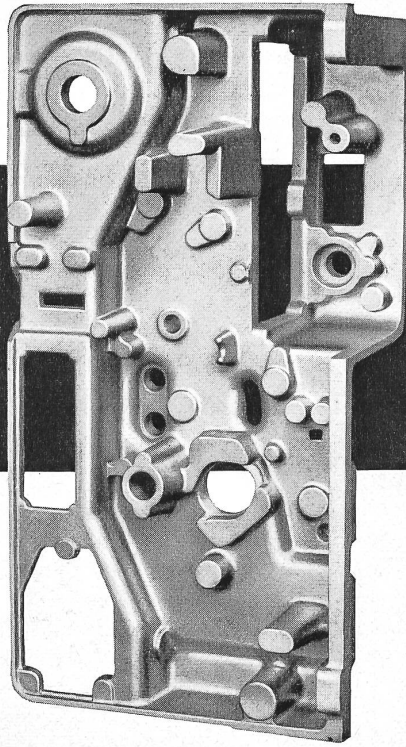

Schalttafeln
Einbaurosten
Gestellen zu internen
Transformatorstationen

Kein Schweißen, beliebig verstellbar

OSKAR WOERTZ *Basel*
 TEL. (061) 34 5550

K&L

Sand- und Kokillenguß

aus Leichtmetall

Gehäuseteil aus
Kokillenguß für
Apparatebau