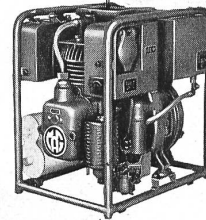

Extra leichte
Benzin-Elektro-Aggregate

Einphasen-
Wechselstrom
220V/50Perioden

Die Modelle
der Armee

400 Watt — 24 kg
800 Watt — 37 kg

Wir fabrizieren Benzin-Elektro-Aggregate bis 5 kW und 7 KVA

MOTOSACOCHE S. A. GENÈVE / SCHWEIZ
Telephon 022. 24 43 30