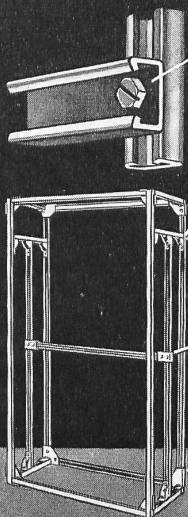

Schalttafeln
Einbaurosten
Gestellen zu internen
Transformatorstationen

Kein Schweißen, beliebig verstellbar

OSKAR WOERTZ *Basel*
 TEL. (061) 34 5550

K&L

Sand- und Kokillenguß

aus Leichtmetall

Gehäuseteil aus
Kokillenguß für
Apparatebau