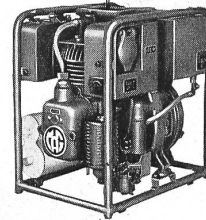

Extra leichte
Benzin-Elektro-Aggregate

Einphasen-
Wechselstrom
220V/50Perioden

Die Modelle
der Armee

400 Watt — 24 kg
800 Watt — 37 kg

Wir fabrizieren Benzin-Elektro-Aggregate bis 5 kW und 7 KVA

MOTOSACOCHE S. A. GENÈVE / SCHWEIZ
Telephon 022. 2443 30