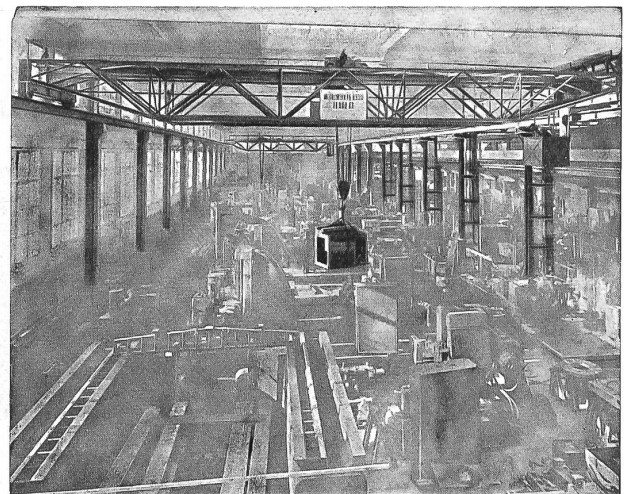

Gebr. Laubscher

& Cie. AG

Täuffelen

gegründet 1846

Älteste Fabrik der Schweiz für Präzisionsschrauben und
Drehteile von 05—25 mm Ø

Fabrikationsprogramm

Schrauben für Uhren, optische und Musikinstrumente,
elektrische und photographische Apparate, Schreib-
maschinen, Näh- und Rechenmaschinen, Grammophon-
Nadeln in gedrehter Präzisionsausführung, Zirkelnadeln,
Schneidstichel zum Schneiden von Selbstaufnahme-
platten usw.