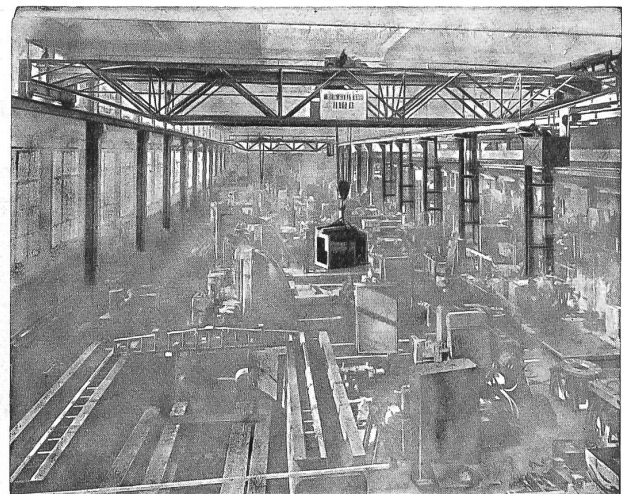

Gebr. Laubscher

& Cie. AG

Täuffelen

gegründet 1846

Älteste Fabrik der Schweiz für Präzisionsschrauben und
Drehteile von 05—25 mm Ø

Fabrikationsprogramm

Schrauben für Uhren, optische und Musikinstrumente,
elektrische und photographische Apparate, Schreib-
maschinen, Näh- und Rechenmaschinen, Grammophon-
Nadeln in gedrehter Präzisionsausführung, Zirkelnadeln,
Schneidstichel zum Schneiden von Selbstaufnahme-
platten usw.