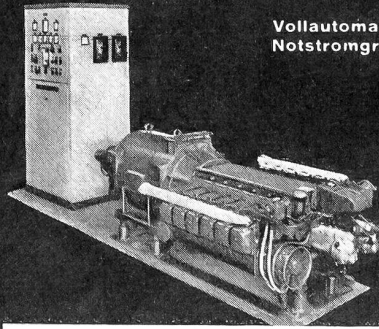

Vollautomatische Diesel-
Notstromgruppe, 100 kW

Notstromanlagen für Elektrizitätswerke, Industriebetriebe, Handelshäuser, Banken, Telephonzentralen, Theater, Flugsicherungsdienst, militärische Anlagen, Sanitätshilfsstellen, etc.

Unsere Diesel-Generatorgruppen werden für Leistungen von 20-1000 kW gebaut und sind ab Lager oder kurzfristig lieferbar.

Verlangen Sie unverbindlichen Ingenieurbesuch

Schweizerische Lokomotiv- und Maschinenfabrik
Winterthur

Tel.: 052/85511

Telex: 52226

4278

Präzisions- 6-Kant-Muttern

von M 3 — M 20,
aus Weichstahl, SM-Stahl,
Bunt- und Leichtmetall
fabrizieren
wir seit 50 Jahren als Spezialität

Fabrik-Marke Marque de fabrique

Aktiengesellschaft

SCHRAUBENFABRIK **EVA** AARAU
G E G R. 1908 TEL. NO. (054) 23637

STAHLBAU

Projektierung und Lieferung von Stahlkonstruktionen in geschweißten und genieteten Ausführungen

WARTMANN & CIE. A.G. BRUGG

Unsere Kessel-Schmiede-Abteilung liefert erstklassig ausgeführte Blecharbeiten für alle Zwecke

KESSELSCHMIEDE