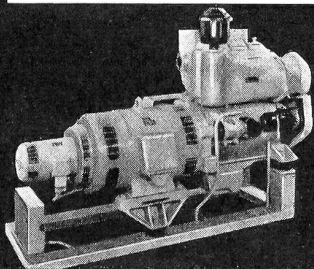

Download PDF: 17.03.2025

ETH-Bibliothek Zürich, E-Periodica, <https://www.e-periodica.ch>

SLM

Notstromanlagen

bewahren Sie vor Stromknappheit,
brechen Ihre Stromspitzen
und schützen Sie vor Verlusten.

Vollautomatische
Diesel-Notstrom-
gruppe, 24 kW