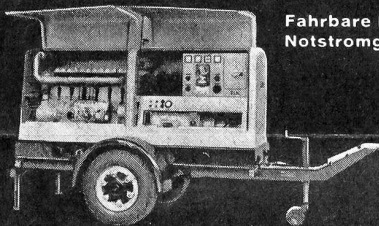

Download PDF: 17.03.2025

ETH-Bibliothek Zürich, E-Periodica, <https://www.e-periodica.ch>

SLM

Notstromanlagen

bewahren Sie vor Stromknappheit,
brechen Ihre Stromspitzen
und schützen Sie vor Verlusten.

Vollautomatische
Diesel-Notstrom-
gruppe, 24 kW

Fahrbare Diesel-
Notstromgruppe, 50 kW

Vollautomatische Diesel-
Notstromgruppe, 100 kW

Notstromanlagen für Elektrizitätswerke, Industriebetriebe, Handelshäuser, Banken, Telephonzentralen, Theater, Flugsicherungsdienst, militärische Anlagen, Sanitätshilfsstellen, etc.

Unsere Diesel-Generatorgruppen werden für Leistungen von 20-1000 kW gebaut und sind ab Lager oder kurzfristig lieferbar.

Verlangen Sie unverbindlichen Ingenieurbesuch

Schweizerische Lokomotiv- und Maschinenfabrik
Winterthur