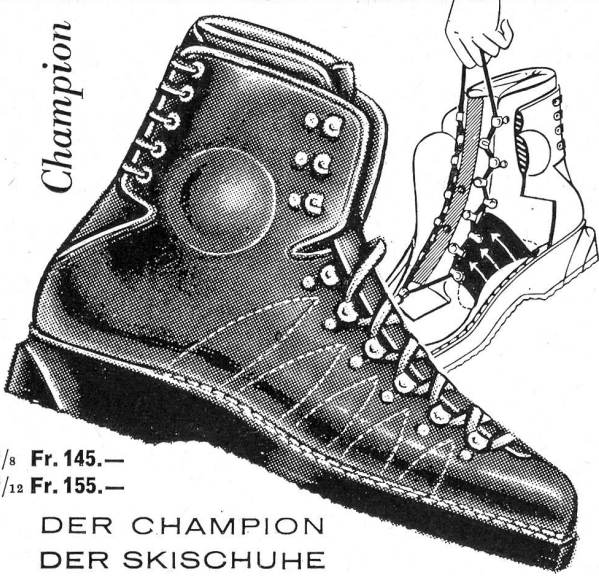

Henke

Champion

³/₈ Fr. 145.—
⁶/₁₂ Fr. 155.—

DER CHAMPION DER SKISCHUHE

Hoher Doppelschaft-Skischuh für Abfahrt und Slalom. Ballen- und Knöchelpartie verstärkt. Die exklusiven und patentierten Henke-Vorteile: Kontraschnürung und Duplex-Fixator vermitteln vom ersten Tag an eine sichere Skiführung und herrliche Bequemlichkeit. Zwiegenäht, mit Henke-Goodwill-Service.

Henke Die führende Ski- und Sportschuhfabrik, Stein a. Rh.

Die „ANTARCTIC“ ist eigens für die U.S. Navy ANTARKTIS-EXPEDITION entwickeltes Spezial-Modell der NIVADA, welches von der Expedition in der Antarktis auf Herz und Nieren geprüft wurde.

automatisch
wasserdicht
stossesichert
compensamatisch
antimagnetisch
Leuchtziffern