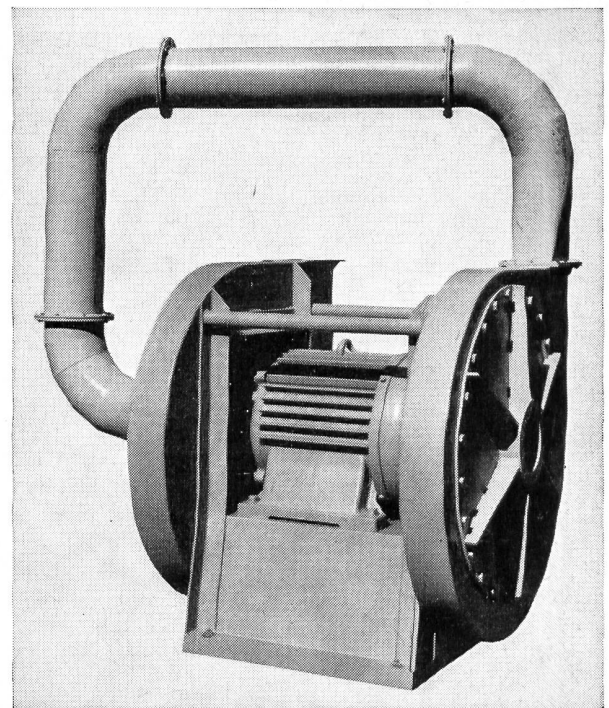

Basel, Schertlingasse 10, Tel. 061 . 22 05 10

Aufbereitung und Desinfektion
von Trink-, Bade-,
Brauch- und Abwässern

ISO-WASSERAUFBEREITUNG AG

Ihr bewährter Lieferant
von Elektro-
Installations-Material
Lieferung nur an konzessionierte Firmen

OTTO FISCHER AG ZÜRICH 5
Elektrotechnische Bedarfsartikel en gros Sihlquai 125 - Postfach Zürich 23 - ☎ 051/42 33 11

Anlagen zum
Eindampfen / Destillieren / Trocknen / Desinfizieren

Extraktionsanlagen für ölhaltige Früchte und Knochen,
sowie **Oel- und Fetthärtungsanlagen**

Einrichtungen für die Lack- und Firnisindustrie

Beheizungen für industrielle Apparaturen bis 360° C,
mit flüssigem oder dampfförmigem Heizmedium

Vertikaldampfkessel für Leistungen bis 5000 kg/h

Apparate aus nickelplattierten Stählen

Glühhauben, Tiegel, Traggestelle aus **hitzebeständigen Stählen**

Allgemeiner Kessel-, Apparate- und Rohrleitungsbau
in SM-Stahl, rostfreien und plattierten Stählen, Kupfer, Aluminium, Reinnickel usw.

Hch. Bertrams AG., Basel 13

Das gute Spezialgeschäft
für alle elektrischen Haushaltartikel
und Beleuchtungskörper

Rudolf
MAAG & Cie.

Zürich 1
Schweizergasse 6, Telefon 25 27 40

Anlagen für Licht, Wärme, Kraft
Telephon und Sonnerie
Schalt- und Transformatoren-Stationen

Hochdruck-Ventilatoren

patentierter Ausführung. Einstufig
bis 2000 mm WS. Hohe Präzision,
sehr guter Wirkungsgrad

Bern, Stockerenweg 6, Tel. 031 . 41 97 97

IMAG

IMAG • J. MÄCHLER A.G. / Zürich / Wiesenstraße 11 / Tel. 34 34 50
Fabrikation von Auto-Batterien / Spezialwerkstätte für Auto-Elektro