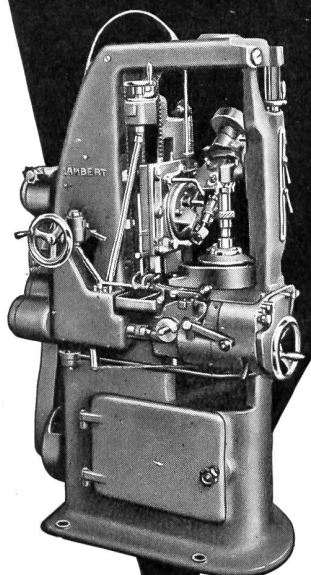

Gebr. E. u. H. Schlittler, Näfels

KORKEN- UND KUNSTKORK-FABRIK

TELEFON (058) 441 50

Presskork Platten von max. 1000 x 500 x 100 mm, Rollen von 1000 mm Breite (max. 3 mm dick)

Presskorkplatten kaschiert mit Stoff, Harz und Paraffinpapier usw. (Auflage oder Zwischenlage)

Presskork verarbeitet zu Dichtungsscheiben und -ringen, Streifen, Hülsen und anderen Façonartikeln

LAMBERT

HALBAUTOMATISCHE
UNIVERSAL-ABWÄLZ-
RÄDERFRÄSMASCHINE

TYPE 68

MASCHINEN FÜR UHRENFABRIKATION UND APPARATEBAU
S. LAMBERT AG. GRENCHEN SCHWEIZ

Farben
mit unserer