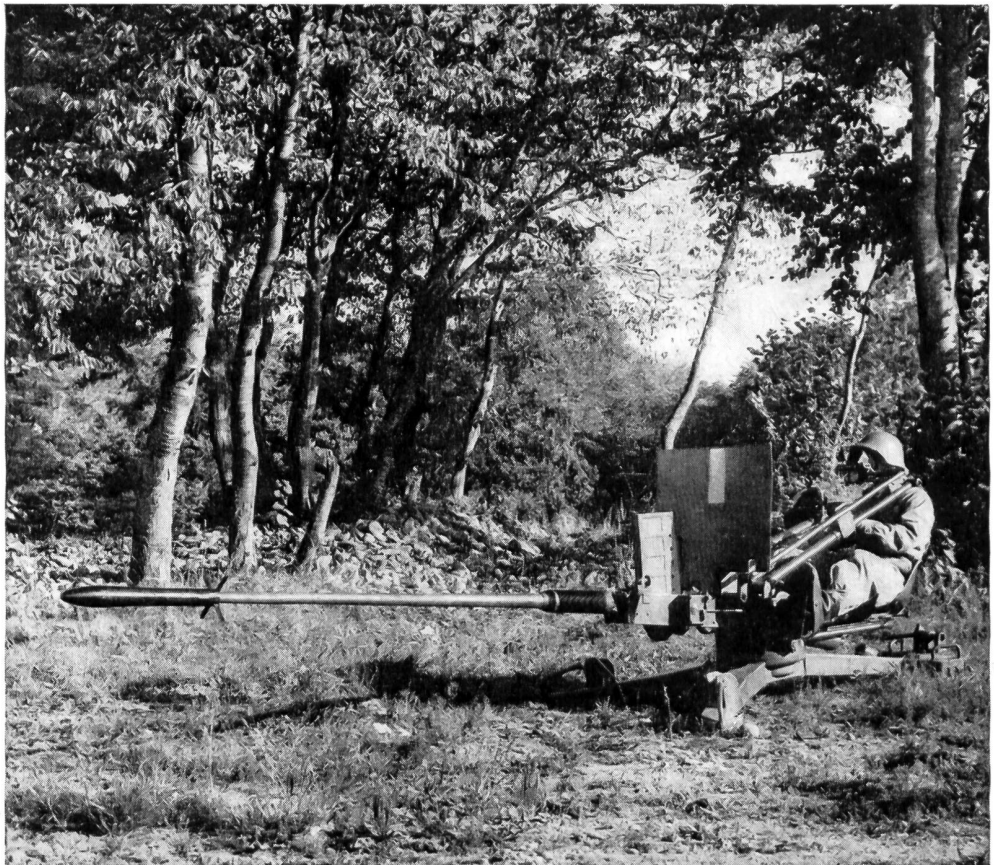

AKTIENGESELLSCHAFT OEDERLIN + CIE. BADEN, ARMATURENFABRIK UND METALLGIESSEREIEN

QUALITÄT SERZEUGNISSE

G E G R . 1 8 5 8

OEDERLIN-

Armaturen für Gas, Wasser und Luft, sanitäre Anlagen, Zentralheizungen, Industrie und Chemie

Gussprodukte in sämtlichen CU-ZN und CU-SN-Legierungen

Chromnickelstahl in Legierungen Cr 18%, Ni 8% und Cr 18%, Ni 8%, Mo 2,5%

Leicht- und Leichtmetalllegierungen in Sand- und Kokillenguss
Im Gesenk verarbeitete Schmiederohlinge in Nichteisen-, Schwer- und Leichtmetallen

Elektr. Verbindungsmaterial

Kupferrohr-Lötfitings „NIBCO“

HISPANO SUIZA PANZERABWEHRGRANATEN P 75 C

Kaliber 75 mm für automatische Kanonen von 20 und 30 mm

- Praktische Schussdistanzen auf bewegliche Ziele bis 300 m auf feste Ziele bis 500 m
- Durchschlagsvermögen bis 370 mm Panzerstahl von 90 kg/mm² Festigkeit auch bei kleinstem Auftreffwinkel

HISPANO
SUIZA
(SUISSE)
S.A.
GENÈVE