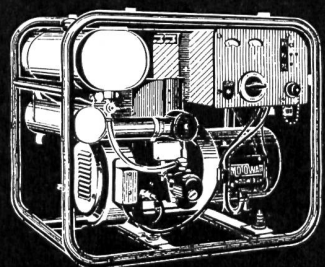

Motowatt 400 W 30V

BENZIN-MOTOREN 2 und 4-Takt, 1 und 2 Zylinder
2 bis 18 PS

STROMERZEUGER Gleich- oder Wechselstrom
400 W bis 6,5 kW

DIESEL-MOTOREN 1-Zylinder, 4-Takt, 9 und 12 PS

TELEPHON 022/420160

MOTOSACOCHE SA GENEVE