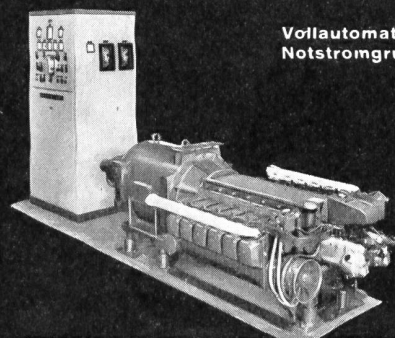

Vollautomatische Diesel-
Notstromgruppe, 100 kW

Notstromanlagen für Elektrizitätswerke, Industriebetriebe, Handelshäuser, Banken, Telephonzentralen, Theater, Flugsicherungsdienst, militärische Anlagen, Sanitätshilfsstellen, etc.

Unsere Diesel-Generatorgruppen werden für Leistungen von 20-1000 kW gebaut und sind ab Lager oder kurzfristig lieferbar.

Verlangen Sie unverbindlichen Ingenieurbesuch

Schweizerische Lokomotiv- und Maschinenfabrik
Winterthur

Tel.: 052/85511

Telex: 52226

KURSAAL BERN

Schöne Sommertage
im schönen Kursaal ge-
nießen!
Herrliche Gartenterrasse
und bezaubernde Minia-
turgolfanlage.