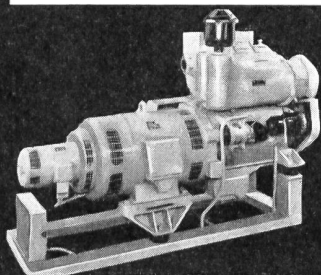

Download PDF: 01.04.2025

ETH-Bibliothek Zürich, E-Periodica, <https://www.e-periodica.ch>

SLM

Notstromanlagen

bewahren Sie vor Stromknappheit,
brechen Ihre Stromspitzen
und schützen Sie vor Verlusten.

Vollautomatische
Diesel-Notstrom-
gruppe, 24 kW