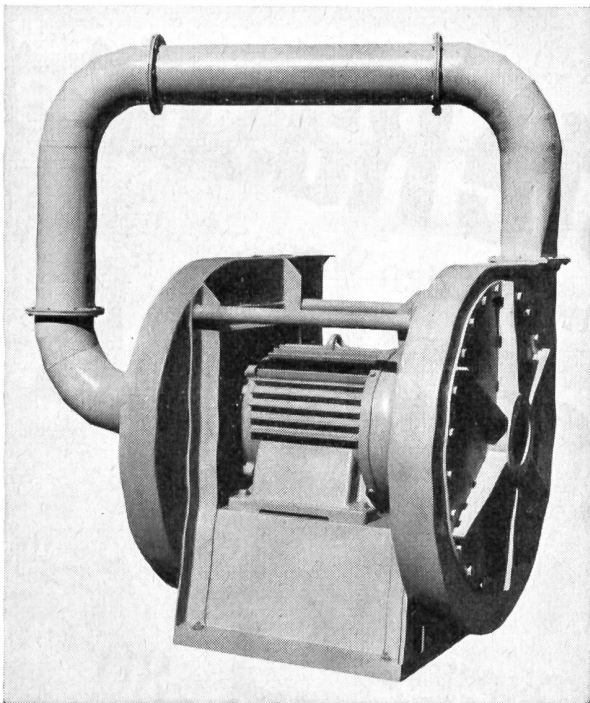

Hochdruck-Ventilatoren

patentierter Ausführung. Einstufig bis 2000 mm WS. Hohe Präzision, sehr guter Wirkungsgrad

Bern, Stockerenweg 6, Tel. 031 . 41 97 97

Militärseilbahnen

modernster Bauart sind mit unserer

Tonfrequenz-Fernsteuerung

ausgerüstet
und besitzen gleichfalls unsere
Betriebstelephon-,
Signal- und elektrische
Sicherheitsanlage

E. KÜNDIG, ING. RIAT, LUZERN
Elektrische Spezialanlagen

Postadresse:
Postfach Obernau/LU
☎ 041.97390