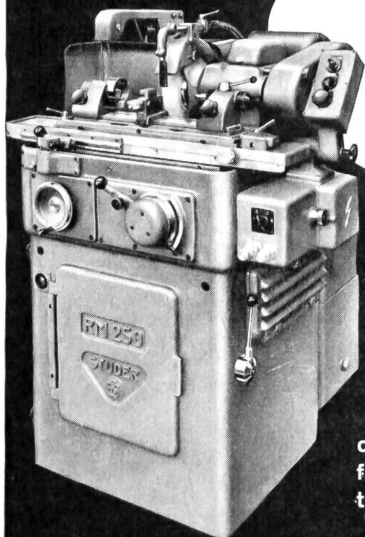

Rundschleifmaschine RM 250

die ideale Maschine für kleine Präzisionsteile in großen Serien

AKTIENGESELLSCHAFT
FRITZ STUDER
Glockenthal-Thun/Schweiz