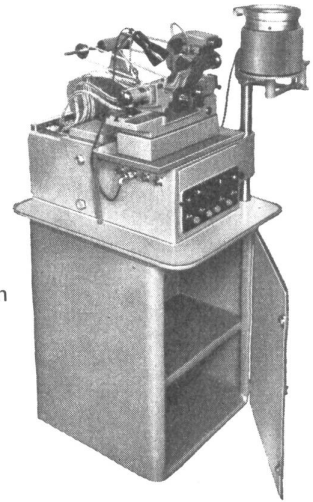

Höchste Präzision
zuverlässig
wirtschaftlich

R 58

elektronisch gesteuerte,
vollautomatische

**Feinschleif- und
Rolliermaschine**

Für Achsen von \varnothing 1-8 mm
und 5-140 mm Länge
Rollieren und Kuppen runden
 \varnothing 0,5-6 mm