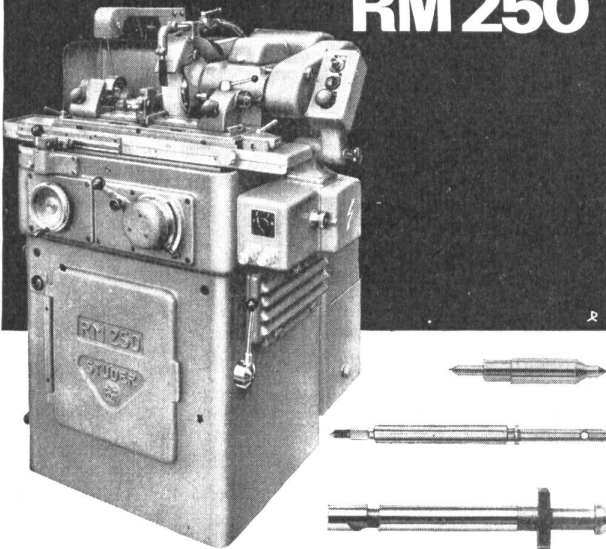

**Kleine Präzisionsteile in großen Serien
schleift wirtschaftlich die**

**Rundschleifmaschine
RM 250**

**AKTIENGESELLSCHAFT
FRITZ STUDER
Glockenthal-Thun/Schweiz**

KESSEL UND APPARATE

für die chemische, Lebensmittel-
und Getränkeindustrie
aus rostfreien Stählen,
Aluminium, Flußeisen
und Kunststoffen