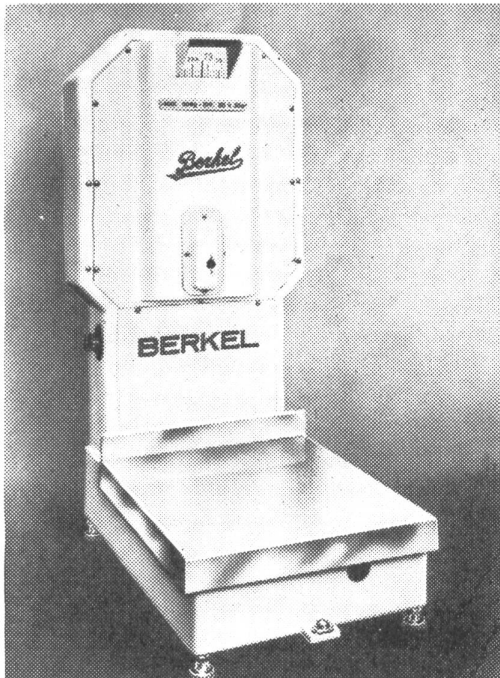

BERKEL-Waagen

in elektrooptischer und Zeiger- Ausführung für
Handel, Gewerbe, Industrie, Verwaltungen

Fabrik und Verkauf:

BERKEL AG, Hohlstraße 535
ZÜRICH-ALTSTETTEN