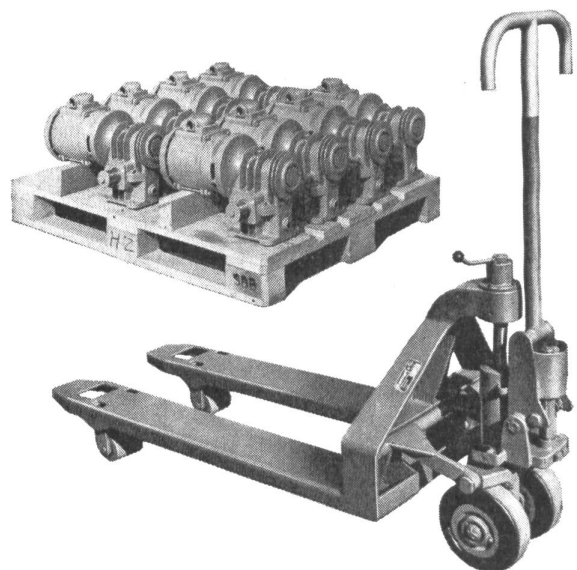

Palett-Hubwagen

Modelle PD, 1000-2000 kg, hydraulisch

KEMPF & CO. AG HERISAU

Telefon 071-53344