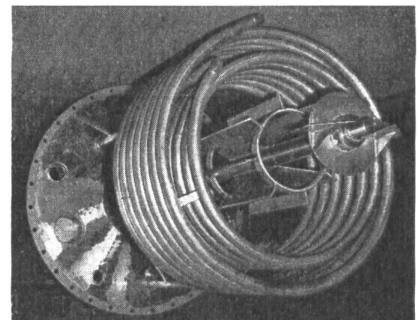

**Kleine Präzisionsteile in großen Serien
schleift wirtschaftlich die**

**Rundschleifmaschine
RM 250**

**AKTIENGESELLSCHAFT
FRITZ STUDER
Glockenthal-Thun/Schweiz**

KESSEL UND APPARATE

für die chemische, Lebensmittel-
und Getränkeindustrie
aus rostfreien Stählen,
Aluminium, Flußeisen
und Kunststoffen