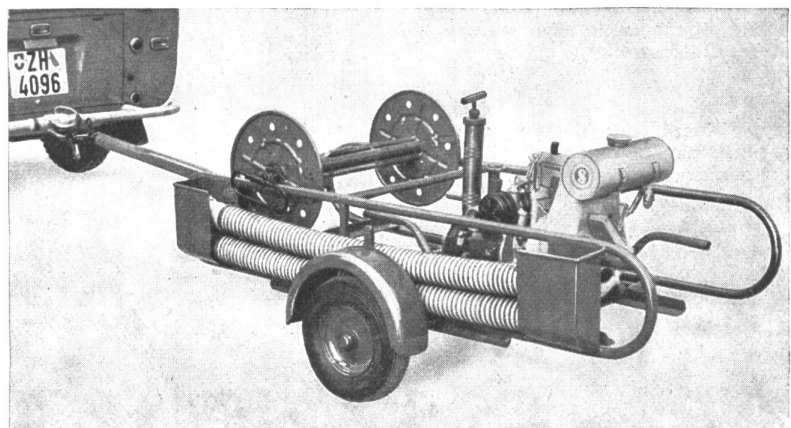

**SAIS mit 10 % Butter
PLANTA - Pflanzenmargarine
SAIS - Oel**

OFP 1/62

MARTY TS 4

die begehrte und bewährte Kleinmotorspritze
für den Zivilschutz. Handlich, robust, be-
triebssicher. Gewicht abgeprotzt nur 65 kg.
Leistung: 400 l/Min. bei 60 m/WS.

A. MARTY & Co. FEUERTHALEN