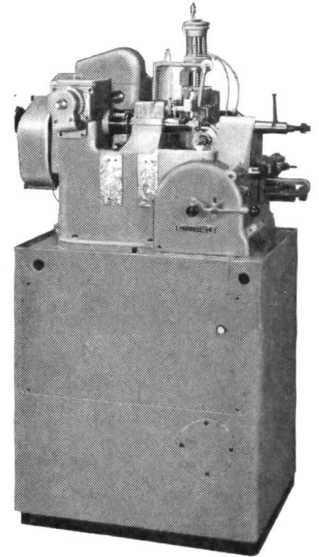

S. LAMBERT AG. GRENCHEN SCHWEIZ