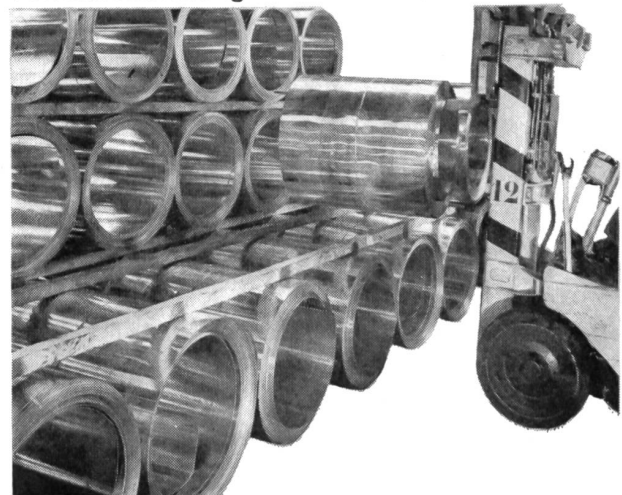

Schweizerische Aluminium AG

Buckhauserstr. 5
Zürich 48
Tel. 051/54 80 80

Verkaufsabteilung