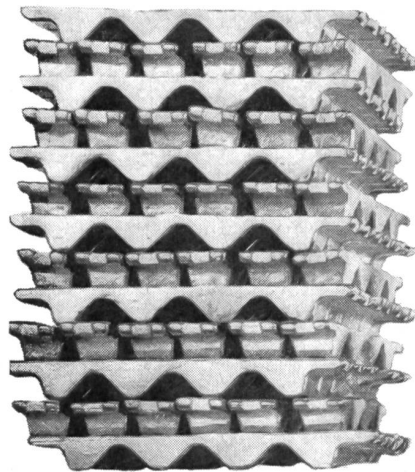

Eidg. Oberzolldirektion

Drehtelle jeder Art bis
45 mm Ø

Präzisions-Metallschrauben
gedrehte Holzschrauben
Bohrer und Gewindebohrer

Sphinxwerke Müller & Cie AG
Solothurn Schweiz

386

Original-Hüttenaluminium
Raffinal (Reinstaluminium)
Aluminium-Gusslegierungen
Halbfabrikate
aus Reinaluminium
und den markengeschützten
ALUSUISSE-Legierungen