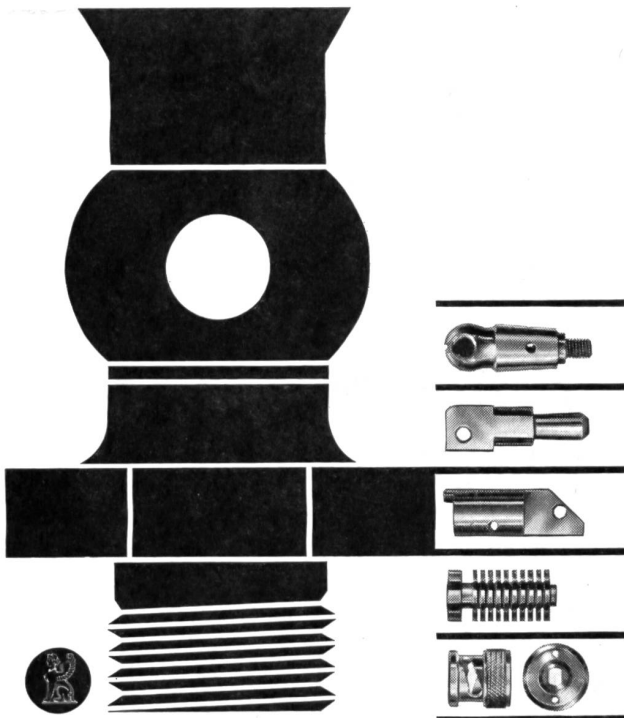

Grösster Modul 1,5
 Grösster Rad-
 durchmesser 88 mm

S. LAMBERT AG. GRENCHEN SCHWEIZ

Drehteile jeder Art bis
 45 mm Ø
 gedrehte Holzschrauben
 Bohrer und Gewindebohrer
 Präzisions-
 Metallschrauben

Sphinxwerke Müller & Cie AG
 Solothurn Schweiz