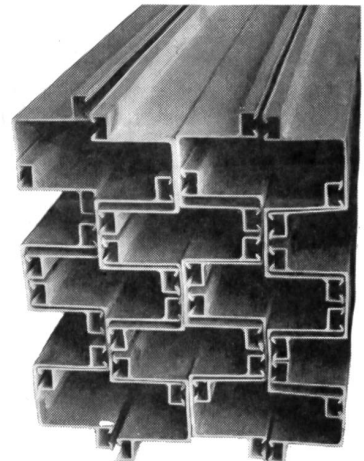

Eidg. Oberzolldirektion

Drehtelle jeder Art bis
45 mm Ø

Präzisions-Metallschrauben
gedrehte Holzschrauben
Bohrer und Gewindebohrer

Sphinxwerke Müller & Cie AG
Solothurn Schweiz

386

Original-Hüttenaluminium
Raffinal (Reinstaluminium)
Aluminium-Gusslegierungen
Halbfabrikate
aus Reinaluminium
und den markengeschützten
ALUSUISSE-Legierungen