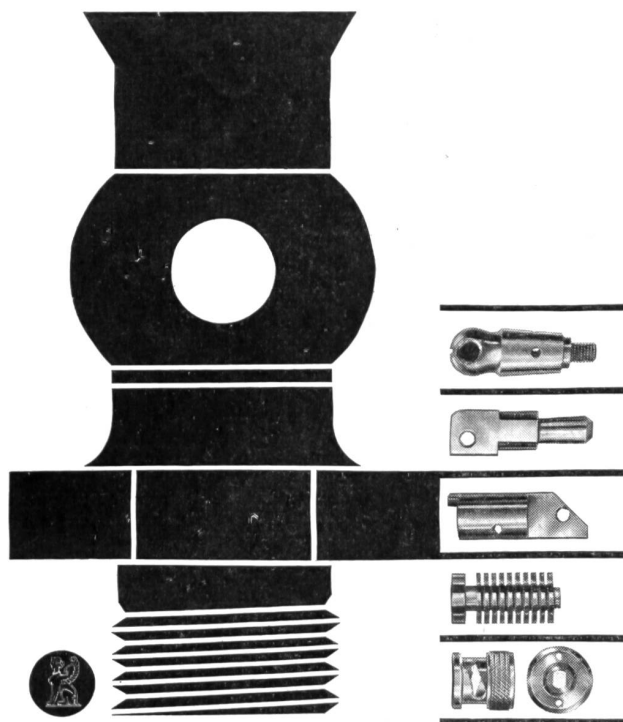

SAURER

Aktiengesellschaft Adolph Saurer Arbon

Sparen trägt Früchte

Zürcher Kantonalbank

Kern-Instrumente
erprobt und bewährt
in aller Welt

Kern & Co. AG Aarau
Werke für Präzisionsmechanik
und Optik

Drehteile jeder Art bis
45 mm Ø
gedrehte Holzschrauben
Bohrer und Gewindebohrer
Präzisions-
Metallschrauben