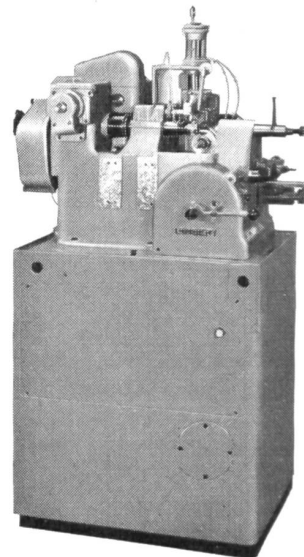

TYP 75

Gerade Verzahnung
Radial-Axialschnitt
Schraubenräder
Kegelräder

Grösster Modul 1,5
Grösster Rad-
durchmesser 88 mm

S. LAMBERT AG. GRENCHEN SCHWEIZ

Hotel de la Gare Bienne

Telefon 2 74 94
A. Schelbli, propriétaire