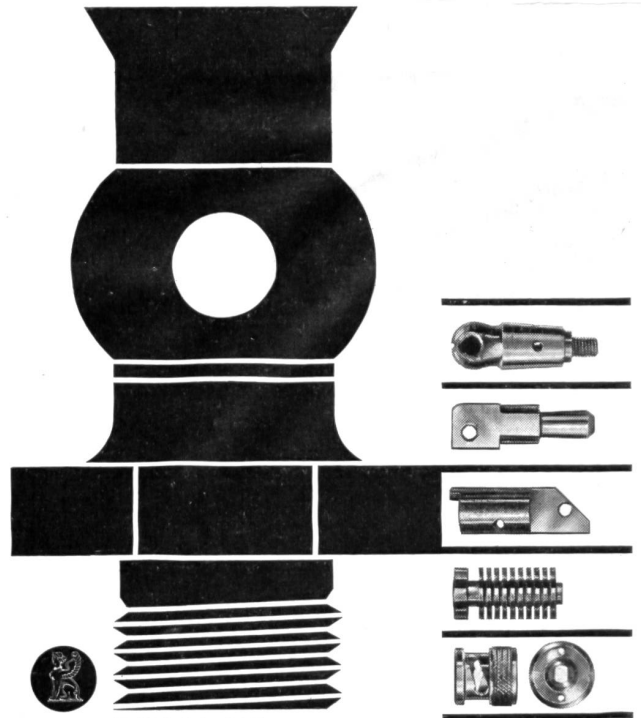

Drehteile jeder Art bis
45 mm $\varnothing$
gedrehte Holzschrauben
Bohrer und Gewindebohrer
Präzisions-
Metallschrauben

Sphinxwerke Müller & Cie AG
Solothurn Schweiz

SPHINX

258