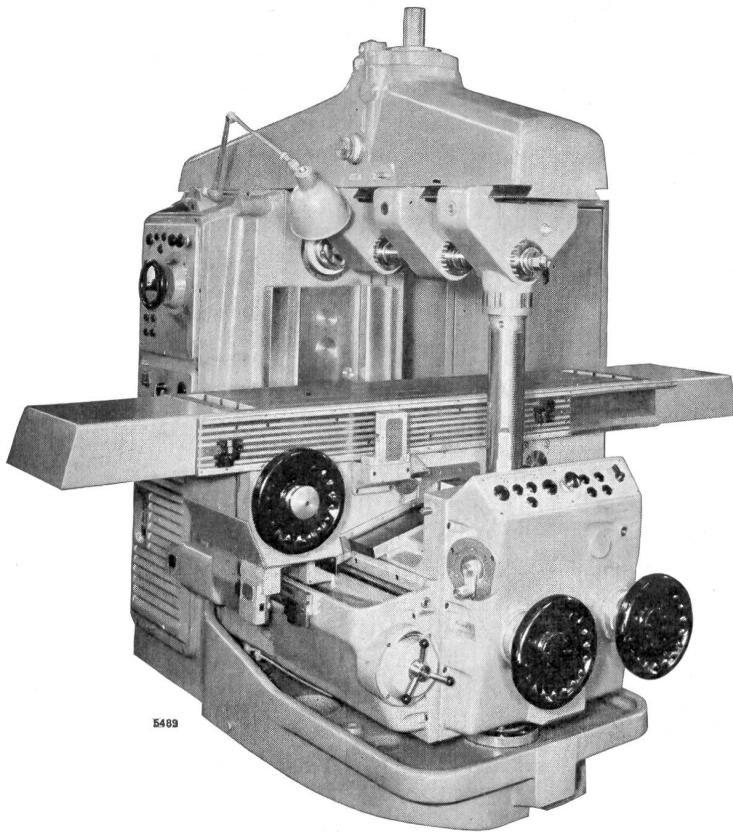

NEUE

Original Starr-Konsol-
Fräsmaschine

Starrfräsmaschinen AG
Rorschacherberg SG

für vielseitige Bearbeitungsprobleme

Universell in der Verwendung
Universell in der Arbeitsweise
Erschütterungsfreie Arbeitsweise
Genau, auch bei veränderlichem Fräsdruck

Typ HS-20

Tischgröße 1500 x 350 mm; automatische
Sprungtischschaltung; Außenführung versenkbar

---

16 Spindelgeschwindigkeiten	U/min 20-1200
	25-1500

Spindelmotor	PS	12
Vorschubmotor	PS	4

Vertretung für die Schweiz:

PESTALOZZI & CO
8022 ZÜRICH

Telefon (051) 25 16 40