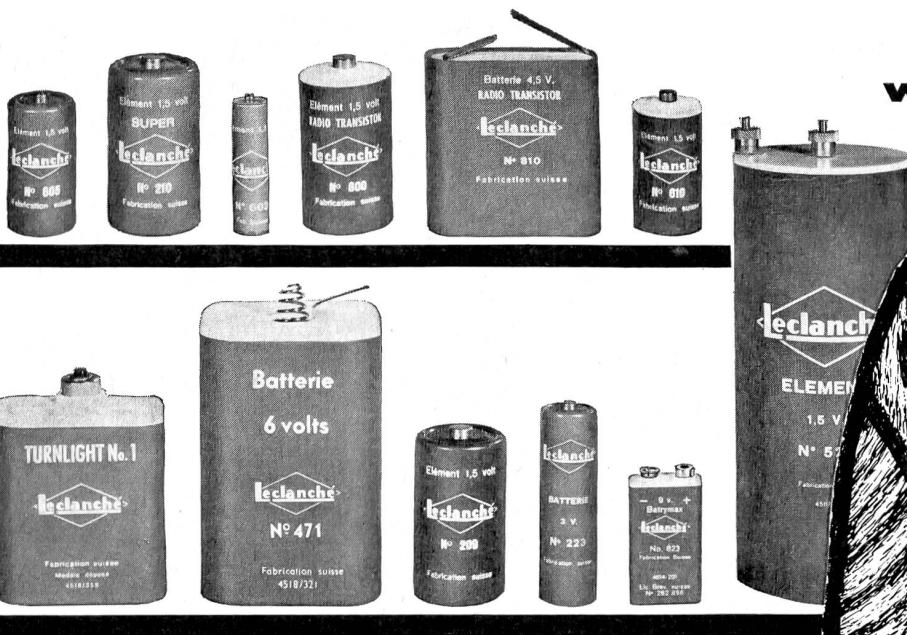

**KRANANLAGEN  
STAHLBAU  
ELEKTROZÜGE  
HEBEZEUGE  
ALLER ART**

Telefon 033 / 2 18 37

**Hell sieht,  
wer sie wählt!**

**neue bedürfnisse, neue lösungen  
mit plastik umhüllung.**

**LECLANCHÉ**  
SA YVERDON