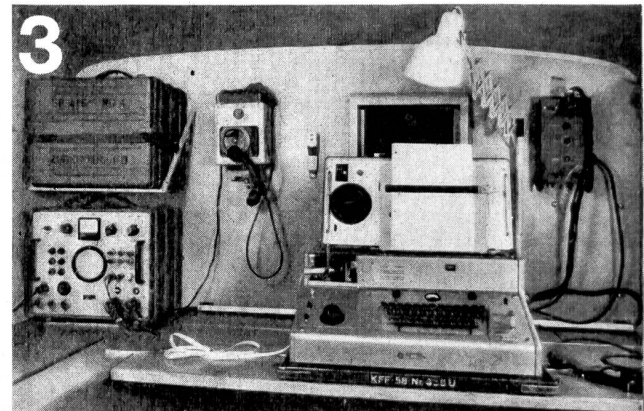

Gretag AG., Regensdorf/ZH
Elektromechanik und Elektronik