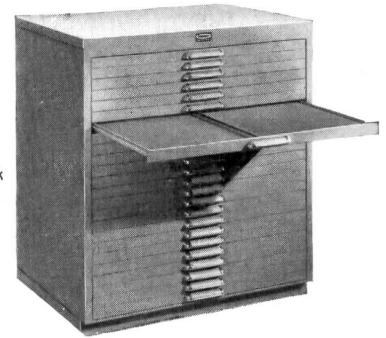

Basel / Allschwil

Telephon 23 59 90

F. Hofmann

**USINE MÉCANIQUE
DU CHEMINET**

Corcelles-Neuchâtel, Rue Gare 7a

Téléphone 8 13 05

Etampages, fabrication, d'articles en série, tabourets métalliques et chaises pour bureaux et ateliers, crochets de carabines et articles de sellerie. Boîtes métalliques de manutention pour industrie, etc.

**Ihre wertvollen Klischees
lagern Sie fachmännisch im
Klischeeschrank**

TOUSWISS

Amtsstellen, Fabriken
Publizitätsstellen,
Verkehrsabteilungen,
Verkehrsbüros und
Buchdruckereien
verwenden seit Jahren
den bestbewährten
Touswiss-Klischeeschrank
Lieferbar für montierte
oder unmontierte
Klischees. Anfragen
richten Sie bitte an uns.
Telephon 031 22 79 21