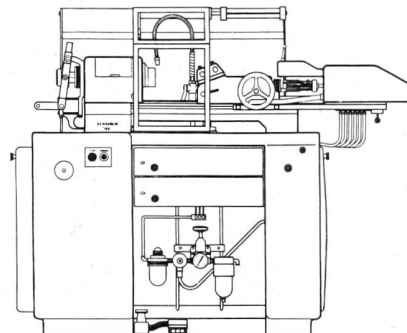

Revolverdrehbank, hydro-pneumatisch gesteuert SCHAUBLIN 120 HP

Revolverdrehbank, hydro-pneumatisch gesteuert SCHAUBLIN 102 HP

**SCHAUBLIN** Maschinenfabrik SCHAUBLIN AG, Bévillard, Schweiz