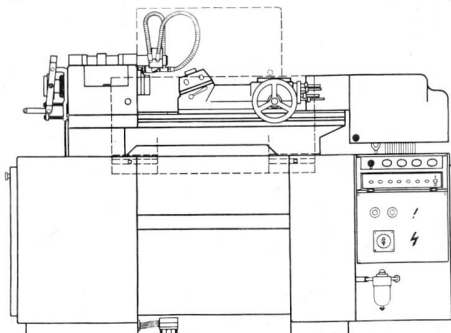

Revolverdrehbank, hydro-pneumatisch gesteuert SCHAUBLIN 120 HP

Revolverdrehbank, hydro-pneumatisch gesteuert SCHAUBLIN 102 HP

**SCHAUBLIN** Maschinenfabrik SCHAUBLIN AG, Bévillard, Schweiz