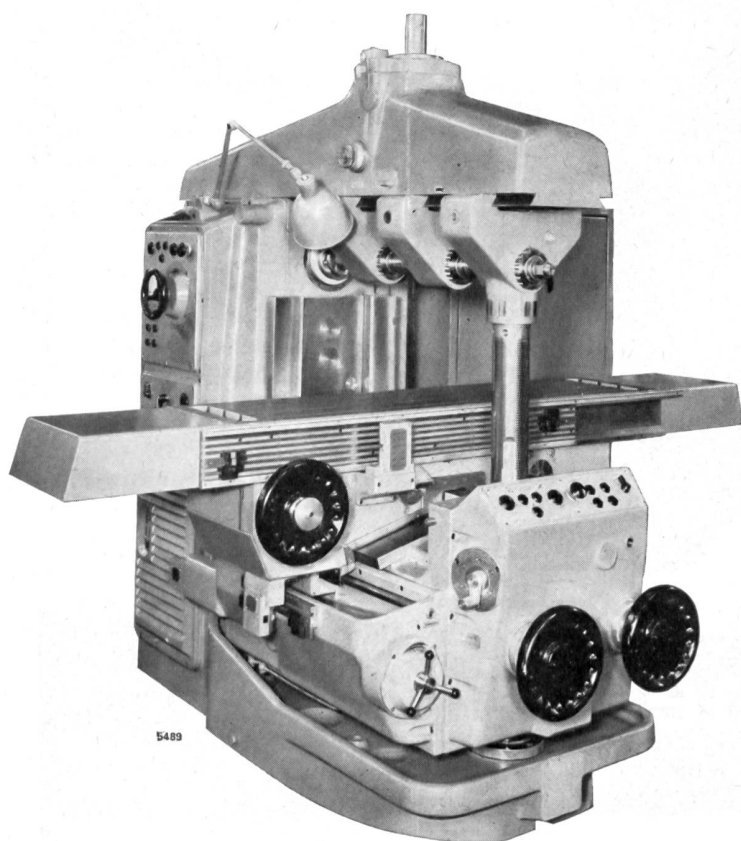

NEUE Original Starr-Konsol-Fräsmaschine

Starrfräsmaschinen AG Rorschacherberg SG

für vielseitige Bearbeitungsprobleme

Universell in der Verwendung
Universell in der Arbeitsweise
Erschütterungsfreie Arbeitsweise
Genau, auch bei veränderlichem Fräsdruk

Typ HS-20

Tischgröße 1500 x 350 mm; automatische Sprungtischschaltung; Außenführung versenkbar

16 Spindelgeschwindigkeiten   **U/min 20-1200**
25-1500

Spindelmotor	PS	12
Vorschubmotor	PS	4

Vertretung für die Schweiz:

PESTALOZZI & CO

8022 ZÜRICH

Telefon (051) 25 16 40