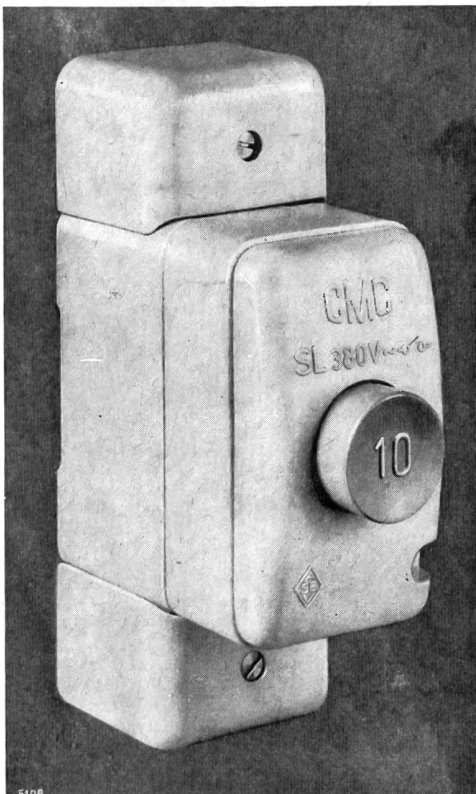

Sicherungsautomat Typ SL

0,25 0,5 1 2 4 6 10 15 A 380 V

Moderne Bauten werden heute mit **CMC**-Sicherungsautomaten ausgerüstet. Der **CMC**-Sicherungsautomat ist die zeitgemäße Sicherung. Ein Fingerdruck bringt Licht und Kraft. **CMC**-Sicherungsautomaten sind jederzeit betriebsbereit, 100% berührungsgeschützt und Schalter und Sicherung zugleich.