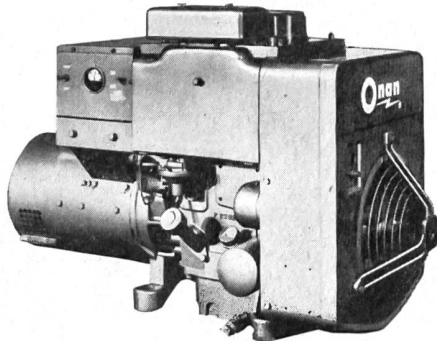

AKSA

Notstromgruppen

0,4–200 KW garantierte Leistung

für Armee und zivile Zwecke

mit Benzin- oder Dieselmotor
Wechselstrom oder Drehstrom
solider Verschalung
tragbare und fahrbare Modelle

AKSA AG, Ingenieurbureau, 8116 Würenlos bei Baden
Dr. ing. H. Gubler-Wehrli   Generalvertretung   Telefon 056 / 3 56 43