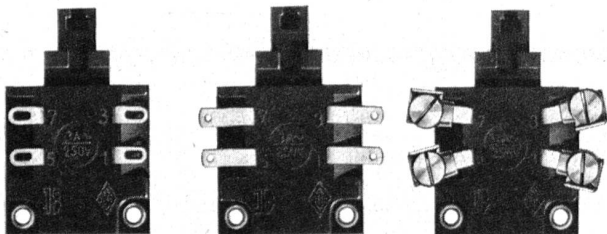

5 auswechselbare Kragen-
varianten zum Einbauen in
runde und rechteckige
Schalttafelöffnungen.

Signallampe
Schalter und Taster ohne Lampe
Schalter und Taster mit Lampe
(abgebildet mit Rechteckkragen
und Klemmschrauben von hinten)