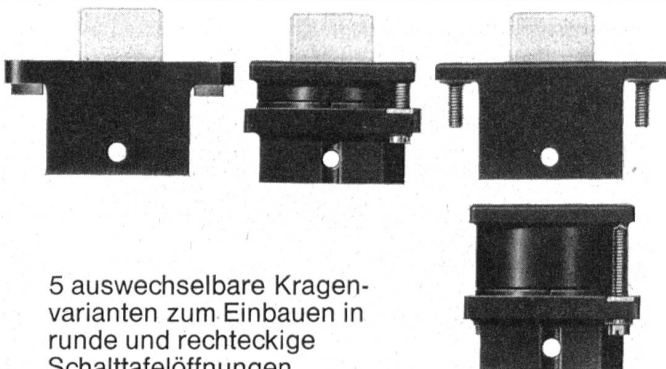

5 auswechselbare Kragen-
varianten zum Einbauen in
runde und rechteckige
Schalttafelöffnungen.

Signallampe
Schalter und Taster ohne Lampe
Schalter und Taster mit Lampe
(abgebildet mit Rechteckkragen
und Klemmschrauben von hinten)