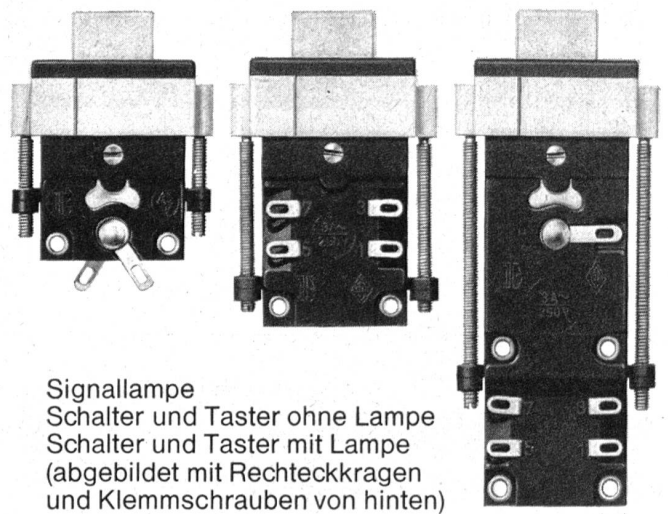

5 auswechselbare Kragen-
varianten zum Einbauen in
runde und rechteckige
Schalttafelöffnungen.

Signallampe
Schalter und Taster ohne Lampe
Schalter und Taster mit Lampe
(abgebildet mit Rechteckkragen
und Klemmschrauben von hinten)