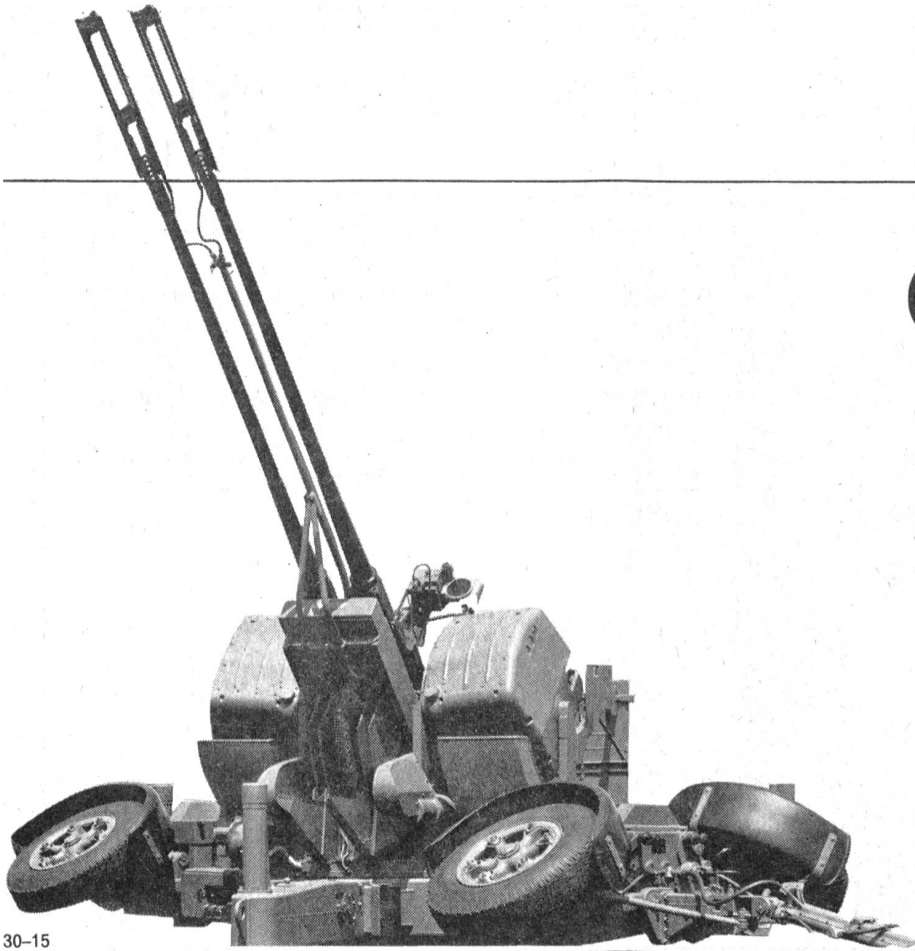

Staumauern-
und Dammbau
Brückenbau
Allgemeiner
Tiefbau

Hochbau
Pfählungen, Beton-
Schlitzwände
und weitere
Spezialarbeiten

Losinger + Co AG Bauunternehmung Bern

30-15

35 mm Zwillings-Fliegerabwehr-
geschütz ausgerüstet mit einer
Oerlikon v_0 -Messeinrichtung.
Durch Messung der v_0 im taktischen
Einsatz wird eine optimale Treff-
sicherheit gewährleistet.