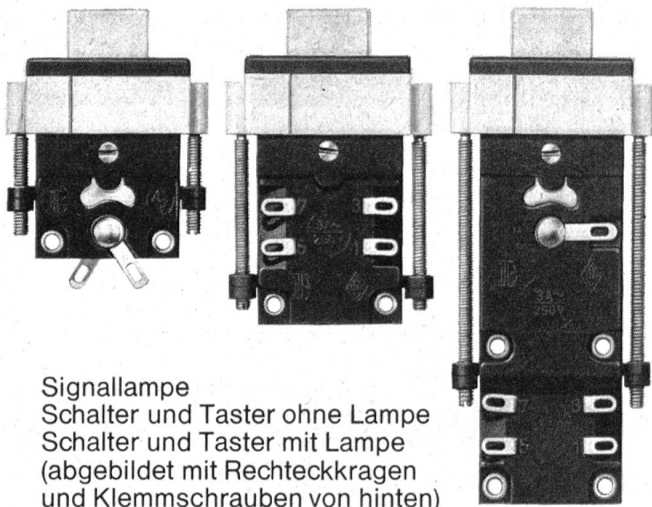

5 auswechselbare Kragen-
varianten zum Einbauen in
runde und rechteckige
Schalttafelöffnungen.

Signallampe
Schalter und Taster ohne Lampe
Schalter und Taster mit Lampe
(abgebildet mit Rechteckkragen
und Klemmschrauben von hinten)