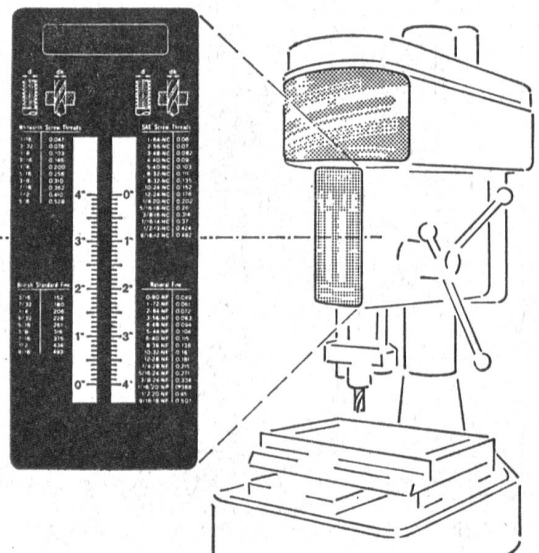

FRONTPLATTEN

ALOXYD ⁴/₆ BIEL

Tel. 032 2 74 81