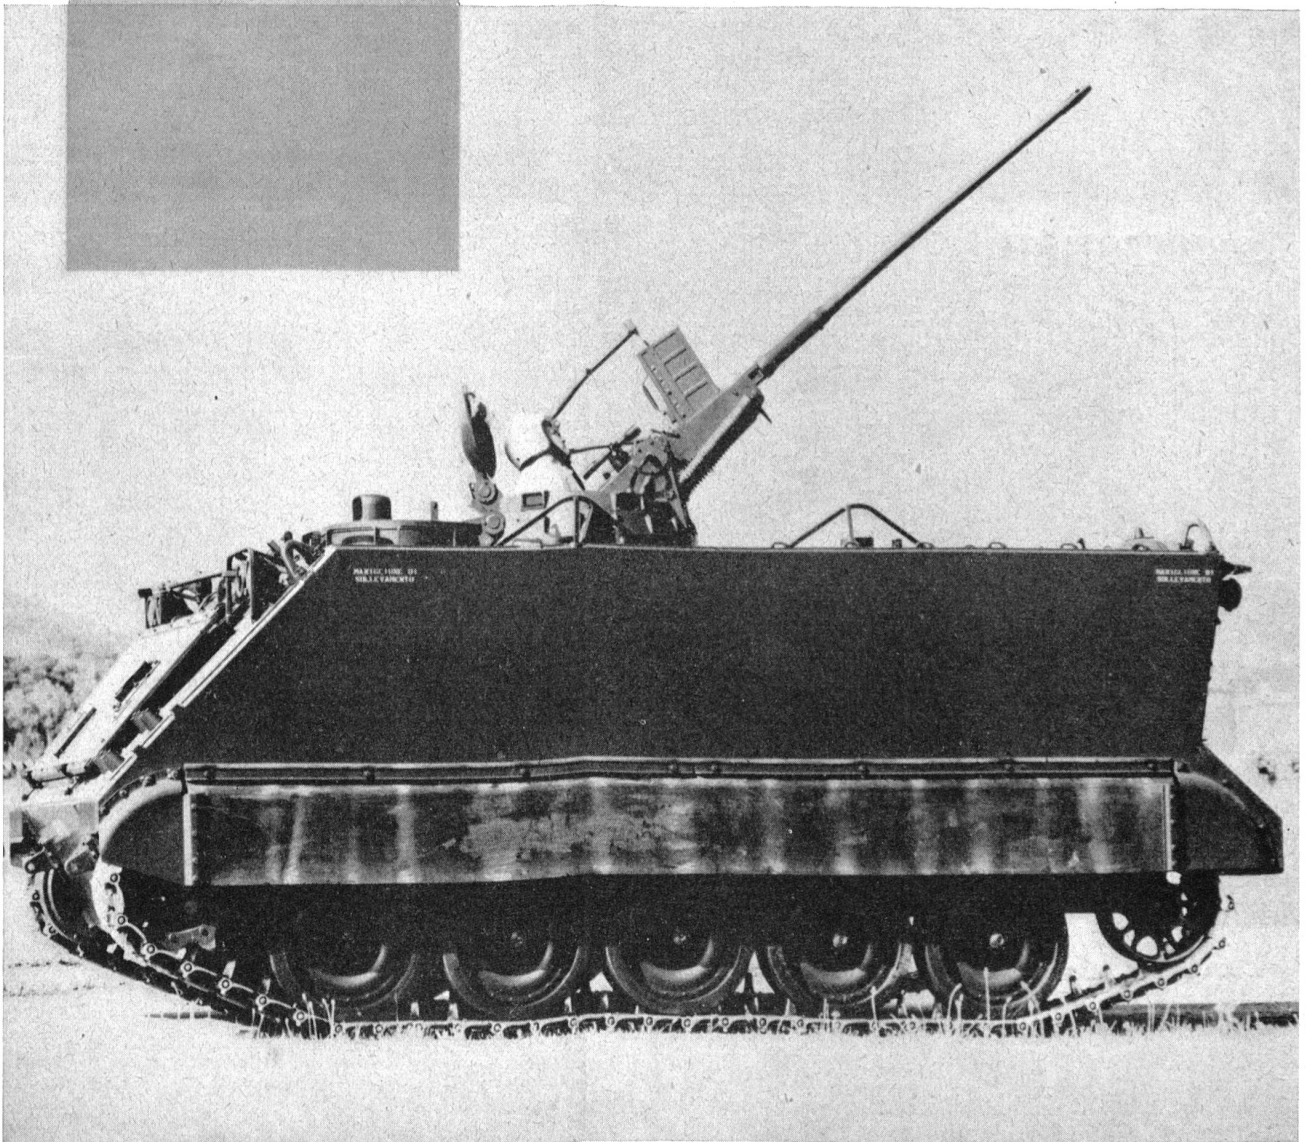

**HISPANO
SUIZA
(SUISSE)
S.A.
GENÈVE**

**Hispano Suiza - Otomelara Drehringlafette
mit 20 mm Kanone HS 820 ohne
Abänderungen des M 113 austauschbar
gegen M.G. cal. .50.**

Vertrauen

war, ist und bleibt die wichtigste Voraussetzung zu unserem Erfolg. Weil wir nicht ein Produkt verkaufen, das durch seine Qualität für sich wirbt, sondern ein Versprechen: Die Zusage, unserem Kunden bei einem Ereignis, das er gar nicht wünscht, tatkräftig beizustehen.