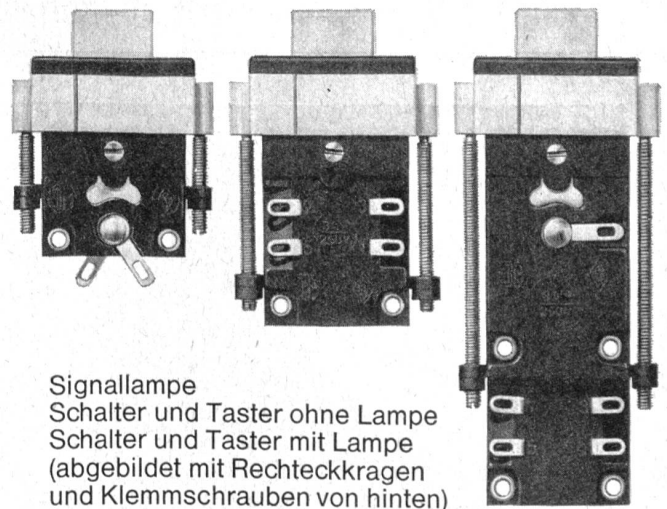

5 auswechselbare Kragen-
varianten zum Einbauen in
runde und rechteckige
Schalttafelöffnungen.

Signallampe
Schalter und Taster ohne Lampe
Schalter und Taster mit Lampe
(abgebildet mit Rechteckkragen
und Klemmschrauben von hinten)