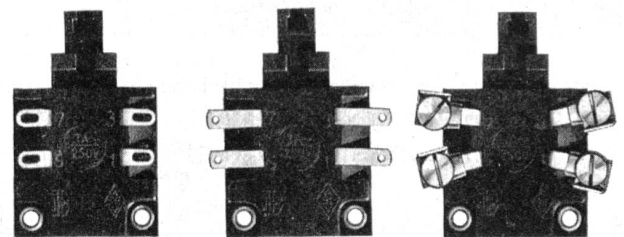

Signallampe  
 Schalter und Taster ohne Lampe  
 Schalter und Taster mit Lampe  
 (abgebildet mit Rechteckkragen  
 und Klemmschrauben von hinten)

Zusatzschaltelemente zum  
 Vervielfachen der Schaltfunktionen.  
 Das ganze Programm ist mit  
 Lötanschluss, zum Teil auch  
 mit Steck- und Schraub-  
 anschluss lieferbar.