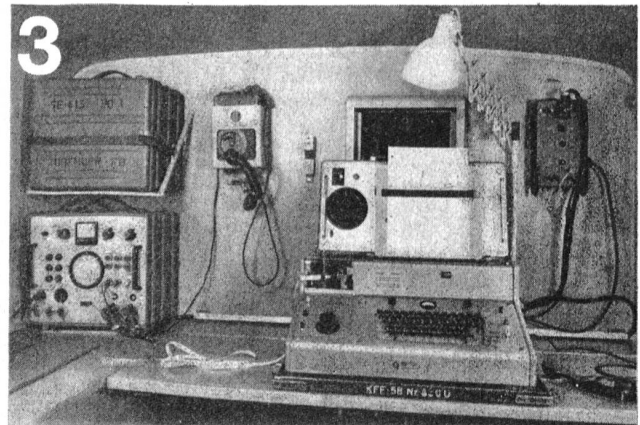

Gretag AG., Regensdorf/ZH
Elektromechanik und Elektronik