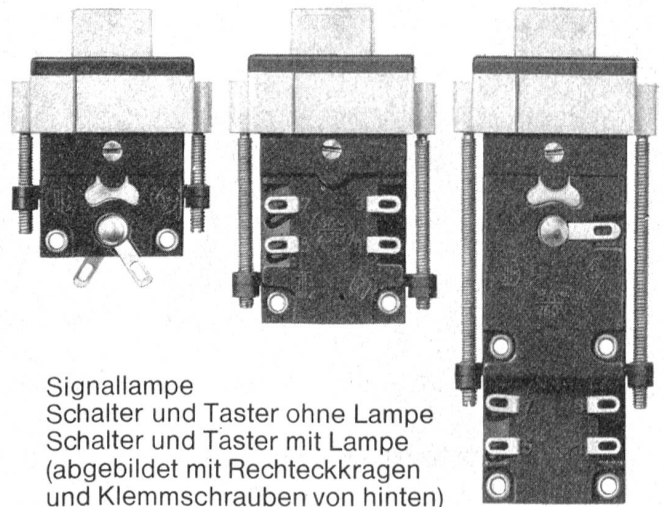

Signallampe
Schalter und Taster ohne Lampe
Schalter und Taster mit Lampe
(abgebildet mit Rechteckkragen
und Klemmschrauben von hinten)

Zusatzschaltelemente zum
Vervielfachen der Schaltfunktionen.
Das ganze Programm ist mit
Lötanschluss, zum Teil auch
mit Steck- und Schraub-
anschluss lieferbar.