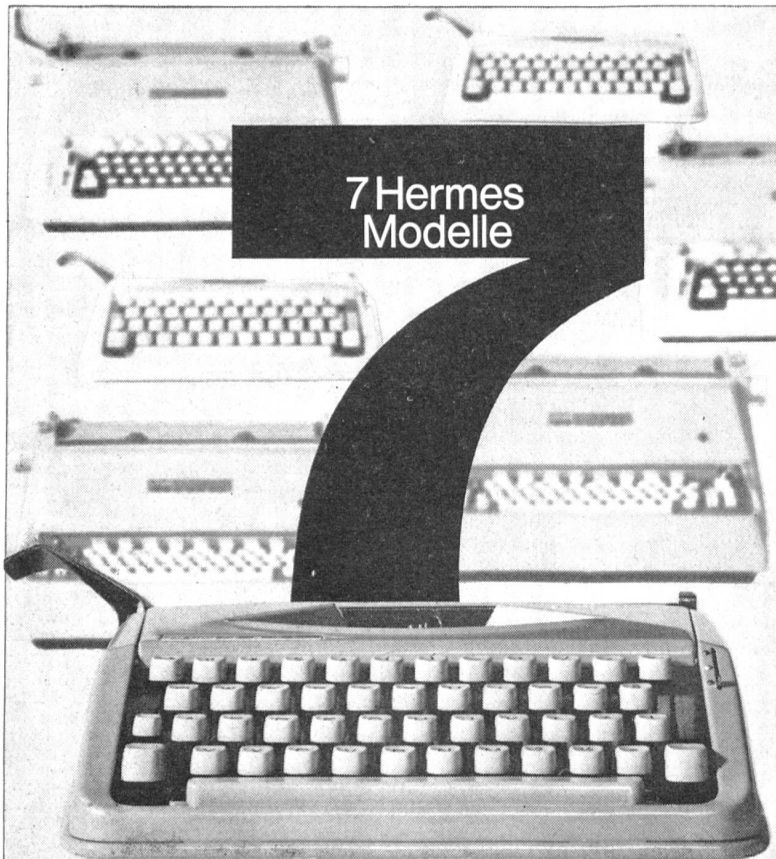

7 Hermes
Modelle

HERMES

Die geeignete Schreibmaschine auch für Sie. 7 Modelle in 16 Varianten mit 16 Schriftarten und 70 verschiedenen Tastaturen. Modelle ab Fr. 248.—
Miete/Teilzahlung/Tausch

Hermag

Hermes Büromaschinen AG
Waisenhausstr. 2, 8001 Zürich
Generalvertretung für die
deutschsprachige Schweiz.