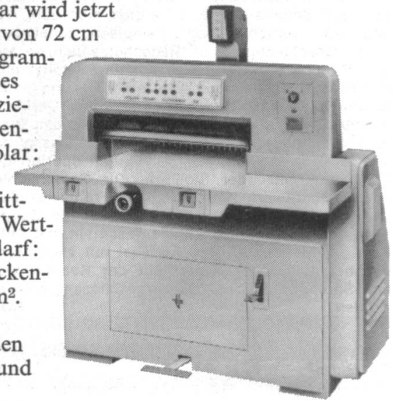

**Es gibt keinen
vergleichbaren
Schnellschneider
für Kleinformate!**

Die kleinformatige Polar wird jetzt mit einer Schnittbreite von 72 cm auch als Eltromat (programmierbar) geliefert. Dieses Modell hat in jeder Beziehung alle typischen Eigenschaften der übrigen Polar: robuste Bauweise, einfache Bedienung, Schnittgenauigkeit und grosse Wertbeständigkeit. Platzbedarf: nur 2,2 m² bei einer Deckenbelastung von 480 kg/m². Polar Schnellschneider sind auch lieferbar in den Schnittbreiten 90, 115 und 150 cm.