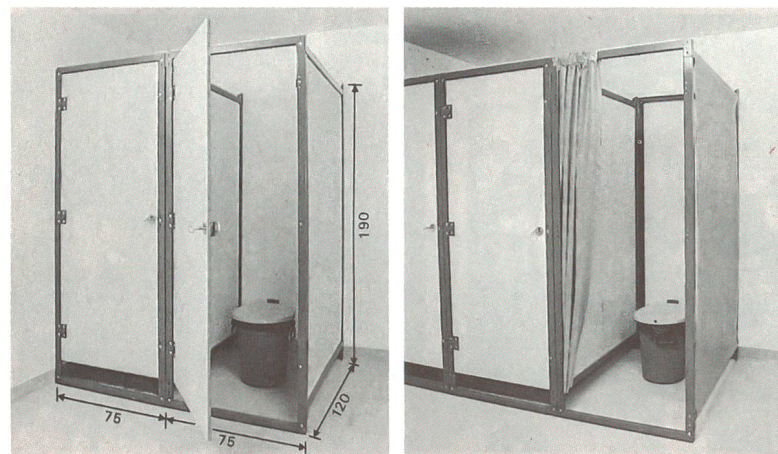

Einfaches Stecksystem für den Selbstbau. Vielseitige Verwendungsmöglichkeiten in Garage, Keller, Archiv usw. **Keine Anbauelemente.** Farbe saphirblau, Ral. 5003, pulverbeschichtet.

Zivilschutzliegestelle SLK-88.T3 3 Personen und SLK-88.T6 6 Personen mit Liegetüchern

Einfaches, preisgünstiges System. Wenig Einzelteile. Platzsparende Lagerung. Farbe resedagrün, Ral. 5011, pulverbeschichtet.

Anmerkung: Sämtliche Liegestellen werden einzeln aufgebaut und zu «Blöcken» zusammengeschoben. Im Sinne einer problemlosen Nachrüstung wurde bewusst auf **Anbau- und Verbindungselemente verzichtet** (beliebig verschiebbar).

Abortkabinen

Einfache Konstruktion für den Selbstbau. Holzplatten beschichtet (abwaschbar). Stahlteile pulverbeschichtet. Farbe orange, Ral. 2004, pulverbeschichtet.

AKF 88 fest montiert

AKM 88 mobil

Anmerkung: Die Abortkabinen sind nach dem gleichen System aufgebaut wie die Liegestellen.