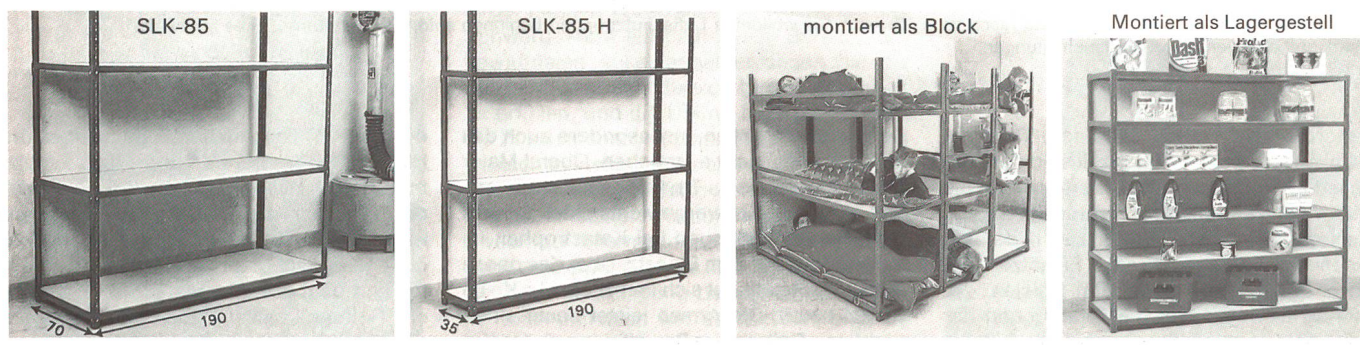

Schutzraummobilier für Neuanlagen und Nachrüstung von bestehenden Schutzräumen

Schockprüfung: Schutzgrad 1 bar nach BZS

System Keller

✚ Patent ✚ Nr. 668 542

Zivilschutzliegestelle SLK-85 und SLK-85 H mit Holztablar

Einfaches Stecksystem für den Selbstbau. Vielseitige Verwendungsmöglichkeiten in Garage, Keller, Archiv usw. **Keine Anbauelemente.** Farbe saphirblau, Ral. 5003, pulverbeschichtet.

Zivilschutzliegestelle SLK-88.T3 3 Personen und SLK-88.T6 6 Personen mit Liegetüchern

Einfaches, preisgünstiges System. Wenig Einzelteile. Platzsparende Lagerung. Farbe resedagrün, Ral. 5011, pulverbeschichtet.

Anmerkung: Sämtliche Liegestellen werden einzeln aufgebaut und zu «Blöcken» zusammengeschoben. Im Sinne einer problemlosen Nachrüstung wurde bewusst auf **Anbau- und Verbindungselemente verzichtet** (beliebig verschiebbar).