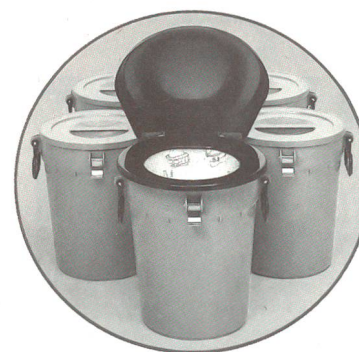

Einfaches, preisgünstiges System. Wenig Einzelteile. Platzsparende Lagerung. Farbe resedagrün, Ral. 5011, pulverbeschichtet.

Anmerkung: Sämtliche Liegestellen werden einzeln aufgebaut und zu «Blöcken» zusammengeschoben. Im Sinne einer problemlosen Nachrüstung wurde bewusst auf **Anbau- und Verbindungselemente verzichtet** (beliebig verschiebbar).

Abortkabinen

Einfache Konstruktion für den Selbstbau. Holzplatten beschichtet (abwaschbar). Stahlteile pulverbeschichtet. Farbe orange, Ral. 2004, pulverbeschichtet.

AKF 88 fest montiert

AKM 88 mobil

Anmerkung: Die Abortkabinen sind nach dem gleichen System aufgebaut wie die Liegestellen.

Trocken-Klosett

System BZS

Lieferung in Sets für 8, 15 oder 30 Personen

COUPON

Senden Sie uns unverbindlich und kostenlos Ihre Dokumentati

Firma/Name

Strasse

PLZ/Ort