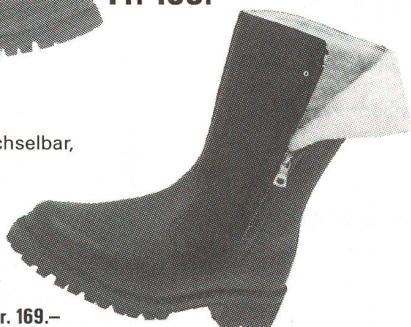

### Allround-Stiefel

Rindleder schwarz  
Fussbetteinlage auswechselbar,  
griffige Gummisohle,  
Metallreissverschluss,  
Futter echt Lammfell.

Mod. D Gr. 39-46\*

Fr. 179.-

auch mit Lederfutter Fr. 169.-