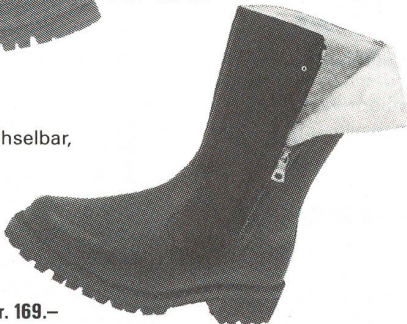

Allround-Stiefel

Rindleder schwarz
Fussbetteinlage auswechselbar,
griffige Gummisohle,
Metallreissverschluss,
Futter echt Lammfell.

Mod. D Gr. 39-46*

Fr. 179.-

auch mit Lederfutter Fr. 169.-