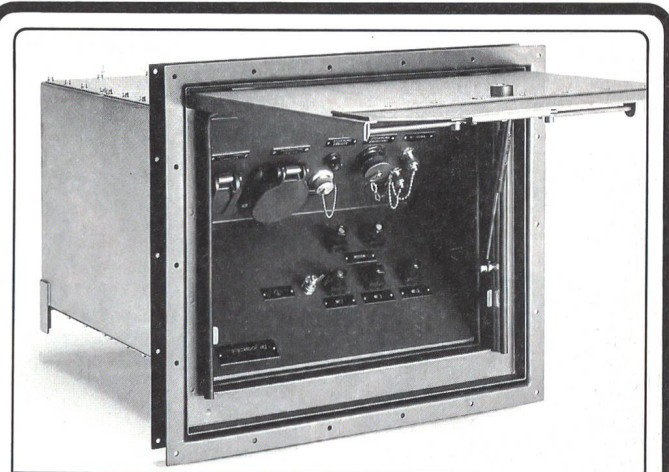

Anschlusskästen für mobile und stationäre Anlagen mit Blitz- und NEMP-Schutz für

- Netzleitungen
- Speiseleitungen
- Fernmeldeleitungen
- MRS-Leitungen
- Antennenleitungen
- Videoleitungen

meteolabor ag

Hofstrasse 92, CH-8620 Wetzikon
Tel. 01/932 18 81, Fax 01/932 32 49