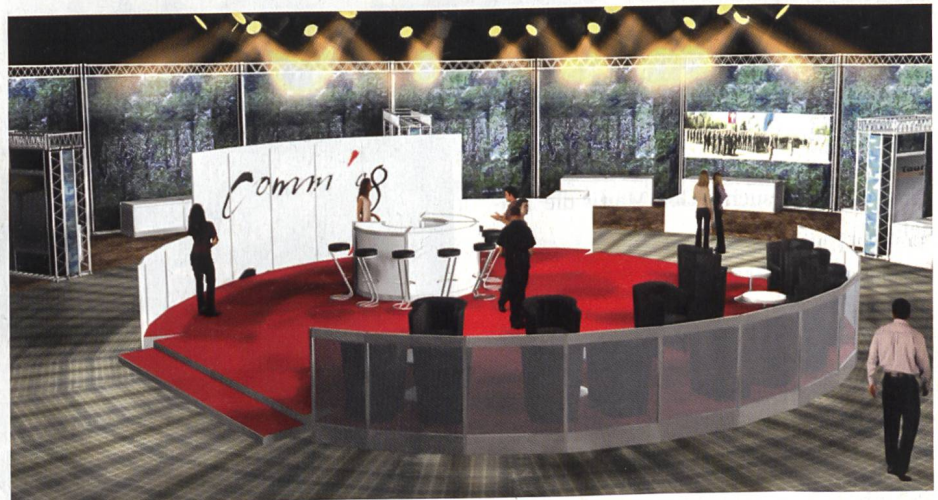

Der Waffenplatz Auenfeld in Frauenfeld bietet für eine derartige Ausstellung ein hervorragendes Terrain. Fünf grosse Hallen werden für unterschiedliche Bereiche zu Präsentationszwecken genutzt. So werden die Übermittlungs- und Fernmeldetechniken von früher gezeigt, die heutigen im Einsatz stehenden Mittel vorgeführt und die Technologien und Möglichkeiten der Zukunft vorgestellt. Dabei ist auch das grosse Freigelände mit einbezogen. Fahrzeuge und Systemkomponenten werden anschaulich präsentiert – von den Aufklärungsgeräten und ihren vielfältigen Techniken bis zu Nachschubkolonnen.

Mit dabei in Frauenfeld sind auch zahlreiche Industriebetriebe als Ausstellungspartner. Sie zeigen auf, was die Schweizer Industrie für die Führungsunterstützung leisten kann. Die Führungsfähigkeit ist nicht nur in der Armee gefragt, sondern ihr kommt auch in zivilen Bereichen eine zentrale Bedeutung zu. Polizei, Schutz- und Rettungskräfte werden auch in Frauenfeld präsent sein und die Parallelen aufzeigen.

Auch die militärische Ausbildung im Bereich der Führungsunterstützung in den Lehrverbänden wird sich anschaulich darstellen. Insgesamt entsteht so ein umfassendes Bild eines Armeebereiches, der in der Öffentlichkeit wenig bekannt ist. Herzstück der Ausstellung ist das «FU-Miniature» in der Halle 3. Dort wird den Besuchern in einer multimedialen Präsentation gezeigt, was

Die Besucher erwartet eine attraktive Ausstellung an der Comm'08 in Frauenfeld.

Führungsunterstützung bedeutet. Sie werden hautnah erleben, wie der Bundesrat den Auftrag für einen Armeeeinsatz gibt und was es alles braucht, bis die ersten Fahrzeuge und Kolonnen sich in Marsch setzen.

Illustre Gäste

Die Comm'08 öffnet ihre Tore am Mittwoch, 10. September 2008. Zuerst werden zivile und militärische Gäste begrüsst, welche die Ausstellung auch zu Rapporten und spezialisierten Veranstaltungen nutzen können. Während dreier Tage (Mittwoch – Freitag) werden Kadenschulen der Armee genauso empfangen wie Angestellte des Bundes und alle weiteren Angehörigen der Armee. Am Samstag, 13., und Sonntag, 14. September 2008, wird dann die Comm'08 zur eigentlichen Publikumsausstellung.

Eine breite Öffentlichkeit ist eingeladen, sich vor Ort ein Bild der Führungsunterstützung zu machen und diesen modernen High-Tech-Bereich unserer Armee hautnah zu erleben. Selbstverständlich findet auch ein umfangreiches Rahmenprogramm statt. Flugvorführungen der Patrouille Suisse und des PC-7-Teams gehören genauso dazu wie Platzkonzerte, ein Sonntagsbrunch und

ein eigentliches Galakonzert der Brassband Militärmusik am Freitag, 12. September 2008. Ergänzt wird die Ausstellung durch ein mannigfaches Verpflegungsangebot auf dem gesamten Areal. Ein Besuch an der Comm'08 wird ein lohnendes Ereignis sein. Die Besucherinnen und Besucher dieser Leistungsschau werden grundlegend über einen zentralen Bereich unserer Führung informiert, es wird ihnen eine attraktive Ausstellung präsentiert und sie werden fasziniert sein von der Vielfalt des Dargebotenen.

Für weitere Informationen beachten Sie bitte den Flyer der Comm'08, der dieser Ausgabe beiliegt, oder die Internetseite www.comm08.ch.

Hinweise zur Anreise

Wenn immer möglich benutzen Sie die öffentlichen Verkehrsmittel, um nach Frauenfeld zu gelangen. Vom Bahnhofplatz aus wird Sie ein Gratis-Bus direkt zum Haupteingang des Ausstellungsgeländes und nach Ihrem Besuch wieder zurück zum Bahnhof bringen. Besucher, die mit dem Privatfahrzeug anreisen, werden ab Autobahnausfahrt «Frauenfeld Ost» auf die verschiedenen Parkplätze eingewiesen.

Absage

Infolge des abrupten Rücktritts von KKdt Roland Nef findet die Leseraktion nicht statt, die an der Comm'08 am 13. September 2008 in Frauenfeld geplant gewesen war. Die Begegnung mit dem ehemaligen Chef der Armee fällt ersatzlos aus. Wir bitten die Leserinnen und Leser um Verständnis. *red.*