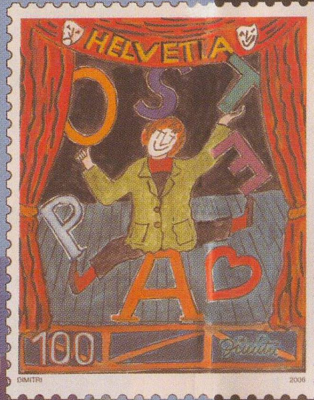

NABA Baden 2006

Stadtturm Baden

Helvetia 100 +50

La Poste suisse a décidé de rendre hommage à l'engagement de la Suisse dans le Conseil des droits de l'homme des Nations unies en émettant un timbre spécial.

Elle rend aussi hommage à Victorinox et au couteau suisse à travers deux timbres représentant le tout premier couteau créé ainsi qu'un modèle récent.

Autre célébration fêtée par La Poste : le centenaire du tunnel du Simplon. Les amateurs peuvent acquérir un « Combi-Folder » comprenant deux timbres spéciaux, l'un avec oblitération de Brigue, l'autre avec celle de Domodossola.

À l'attention des enfants, La Poste émet également un timbre à l'effigie du chat Cocolino, le chat cuisinier conçu par le dessinateur Oskar Weiss et le grand chef Oskar Marti.

À l'occasion de l'exposition philatélique nationale naba, un nouveau timbre représente la tour de Baden, l'une des dernières tours du Moyen âge encore debout en Suisse.

Enfin, La Poste sort un nouveau timbre dessiné par le clown tessinois Dimitri.

La Poste suisse

Timbres-poste et philatélie

Ostermundigenstrasse 91, CH-3030 Berne.

Service clientèle (du lundi au vendredi de 8 h à 17 h :
0041 31 338 06 07.

Boutique internet ouverte 24 heures sur 24 :

www.poste.ch/philashop