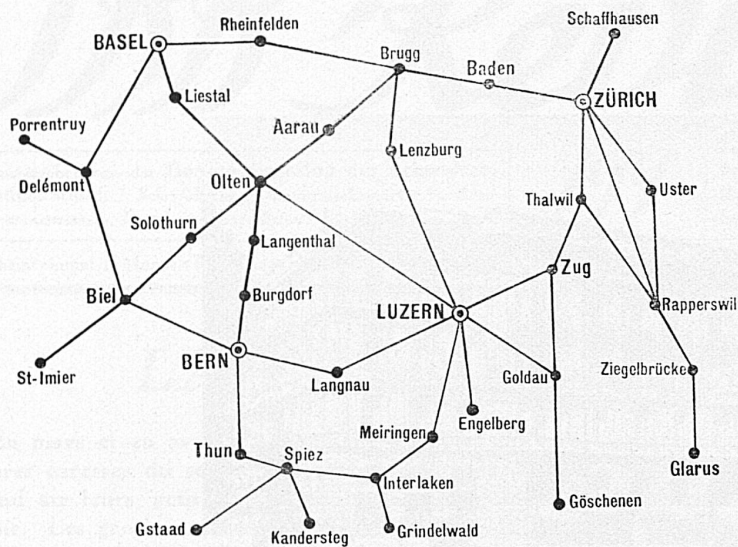

ZEITUNGEN
ZEITSCHRIFTEN
BÜCHER
SCHOKOLADE
ZIGARREN
ZIGARETTEN

finden Sie in den

BAHNHOFBUCHHANDLUNGEN
der LIBRAIRIE-EDITION S.A., anc. F. ZAHN, BERN

FÜR
REISE UND SPORT
UNENTBEHRLICH!