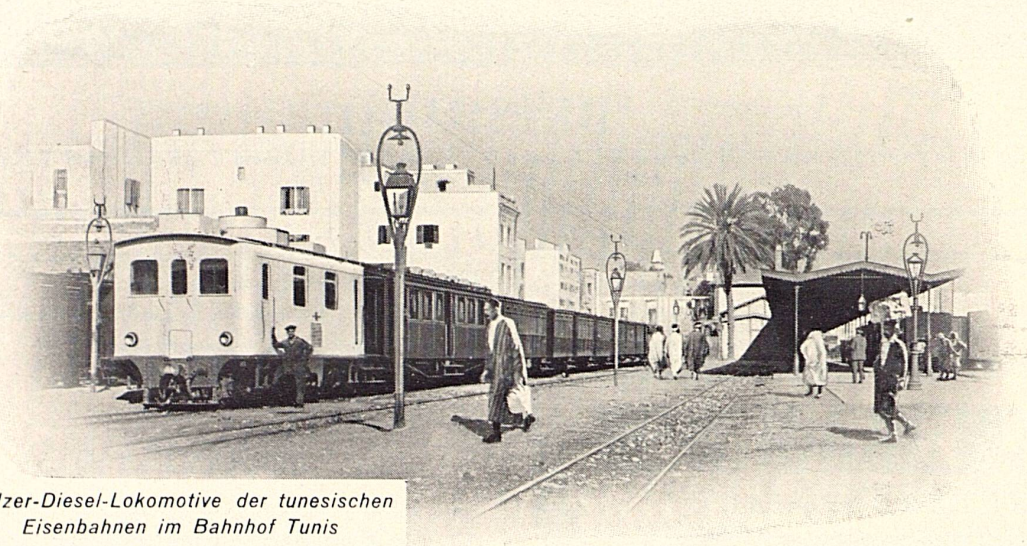

Sulzer

Dieselmotor-Triebwagen und Lokomotiven

*Sulzer-Diesel-Lokomotive der tunesischen
Eisenbahnen im Bahnhof Tunis*

Günstigste Brennstoffausnutzung. Sofortige Betriebsbereitschaft. Grosser Aktionsradius. Einmann-System. Praktisch kein Wasserverbrauch.

Grösste Wirtschaftlichkeit

Einfacher Betrieb. Keine Rauchplage

*15 Dieselmotor-Triebwagen und -Lokomotiven mit einer Gesamtleistung
von 6500 PS geliefert und in Ausführung*

GEBRÜDER SULZER

AKTIENGESELLSCHAFT

WINTERTHUR