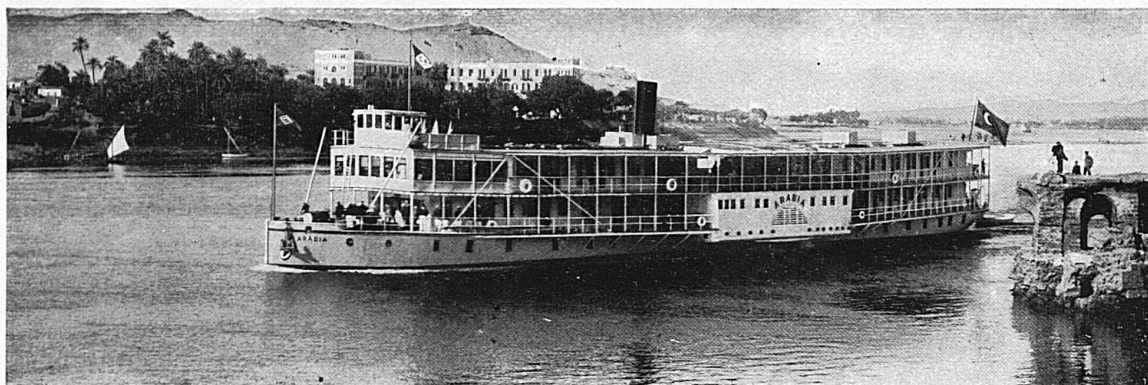

BRISSAGO

Siège de la fabrique réputée de cigares et de tabacs — Sitz der bekannten Zigarren- und Tabakfabrik
FONDÉE EN 1847 — GEGRÜNDET 1847

SPÉCIALITÉS:

La qualité traditionnelle „PRIMA“ die traditionelle Qualität
La qualité traditionnelle, 1^{er} choix „SCELTISSIMI“ die traditionelle Qualität, 1. Auslese
Le vigoureux brissago du dimanche „EXPORT“ die kräftige Sonntagsbrissago
Le brissago léger, faible en nicotine „PERTUTTI“ nikotinarm, leicht

NOUVEAUTÉ:

„SUPERBRISSAGO“
Produit supérieur, résultat de 80 ans d'expérience, possédant l'arome réputé du brissago traditionnel, mais de goût plus léger

NEUHEIT:

„SUPERBRISSAGO“
Das altherühmte Aroma, aber leichter im Geschmack. Die Quintessenz achtzigjähriger Fabrikations-Erfahrung

Bague bleue
le fin et le seul véritable
Brissago

Blauband
die allein ächte, feine
Brissago

BATEAUX COOK SUR LE NIL

Les bateaux touristes sur le Nil de la Maison Cook représentent les plus beaux bateaux du monde pour la navigation fluviale

THE
AMERICAN EXPRESS CO.
INC.

ZÜRICH - LUZERN - GENÈVE
BASEL - INTERLAKEN - MONTREUX
LUGANO - ST. MORITZ

COMPAGNIE INTERNATIONALE DES

WAGONS-LITS

ET DES GRANDS EXPRESS EUROPÉENS

UN NOUVEAU TRAIN PULLMAN
L'„EDELWEISS“