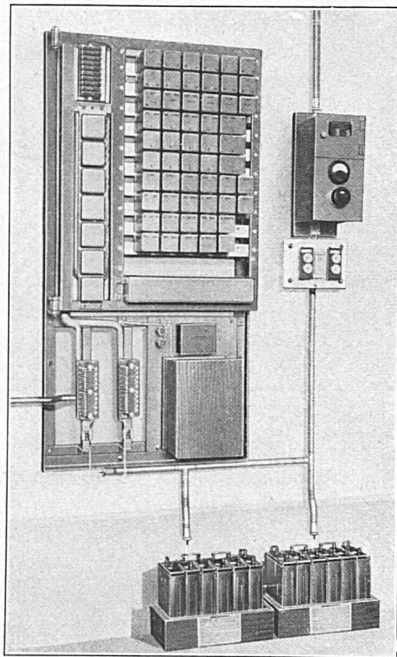

Download PDF: 26.11.2024

ETH-Bibliothek Zürich, E-Periodica, <https://www.e-periodica.ch>

Automatische Hausteleschaltzentrale
 «HASLER»
 für 25 Anschlüsse

Die automatischen Hausteleschaltanlagen «HASLER»