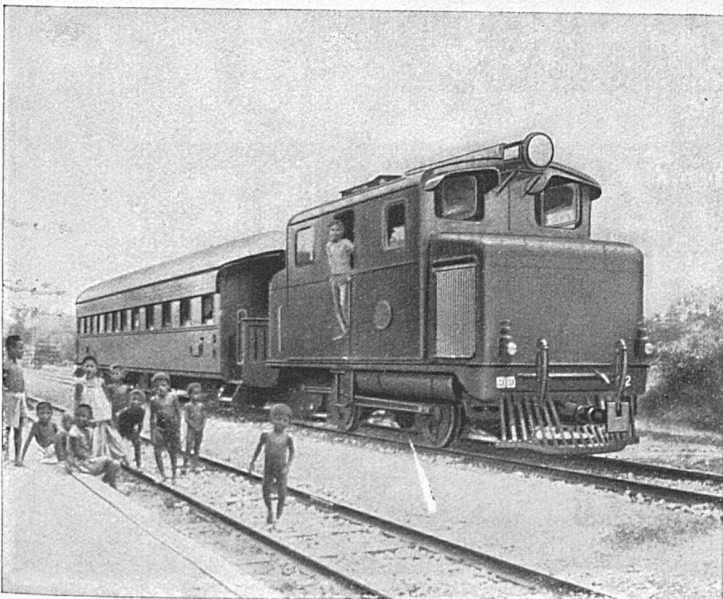

ETERNA

Die vornehme Reiseuhr

Um Ihre Geschenke zu wählen, verlangen Sie bei Ihrem Uhrmacher den neuen ETERNA Prospekt

Uhr und Mode

Schweizerische Lokomotiv- und Maschinenfabrik Winterthur

Eine der an die Siamesischen Staatsbahnen gelieferten 200 PS Diesel-lokomotiven „S. L. M.-Winterthur“, seit Juni 1928 im Betrieb