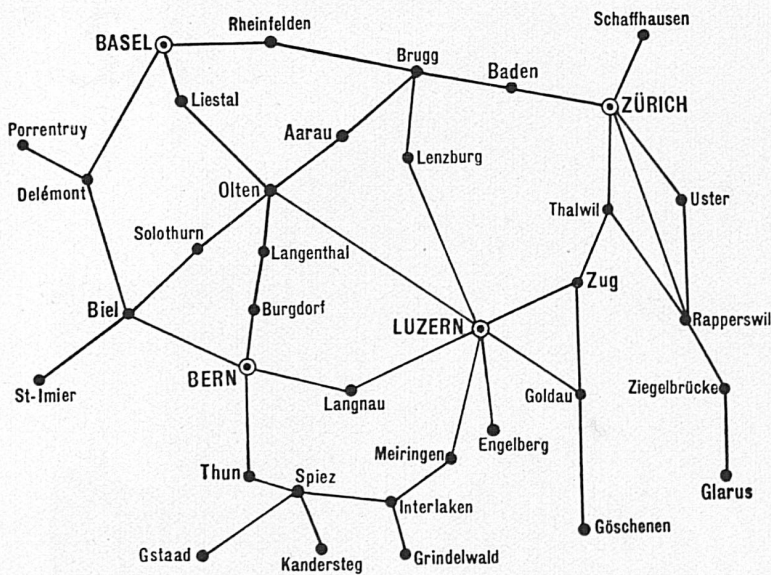

Zu einer angenehmen Bahnfahrt gehört:

Ein gutes Buch

Eine moderne

Zeitschrift

Die neueste

Tageszeitung

Feine Chocolate

Eine gute Cigarre

trägt zum Genuss der Reise bei

Alles erhältlich in den

BAHNHOF-BUCHHANDLUNGEN

der LIBRAIRIE-EDITION S. A., vorm. F. ZAHN, BERN