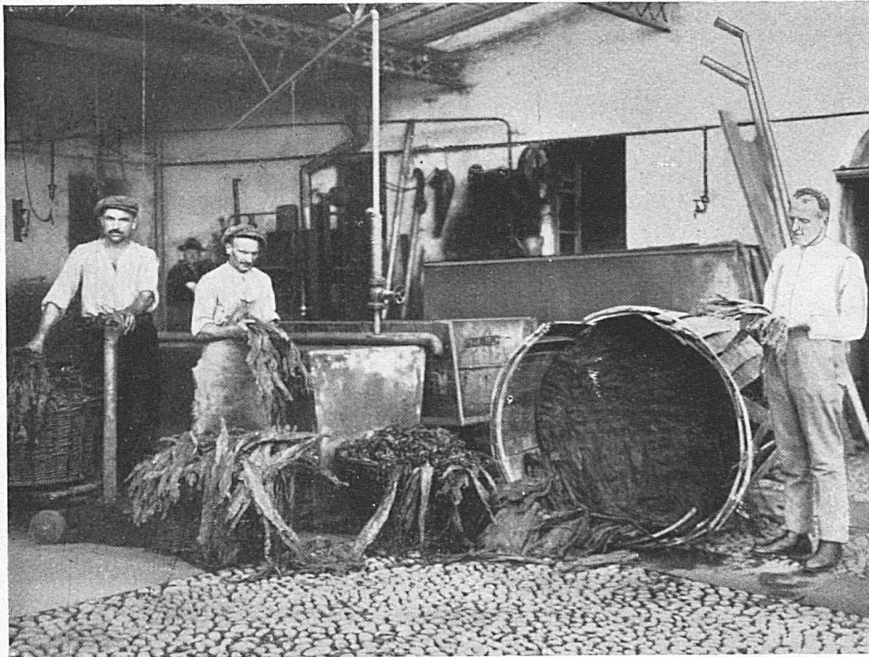

Ne manquez pas de le visiter!

Bild 1 der Serie: Die „BLAUBAND-Brissagofabrikation“
 Vue 1 de la série: Fabrication de la Brissago „BAGUE BLEUE“

Der Rohtabak wird den 6—700 kg schweren Fässern entnommen und in grossen Kufen angefeuchtet, womit er weiter verarbeitungsfähig wird. Dann gelangt er in den Entrippungssaal zum Entfernen der Rippen, welche Arbeit wir Ihnen im nächsten „Revue-Heft“ zeigen werden

Le tabac brut, retiré des lourds boucauts de 6—700 kg est humecté dans de gros cuveaux, opération qui le rend apte à être travaillé. Puis il est amené dans la salle de décotage, travail que nous montrerons dans la prochaine „Revue“