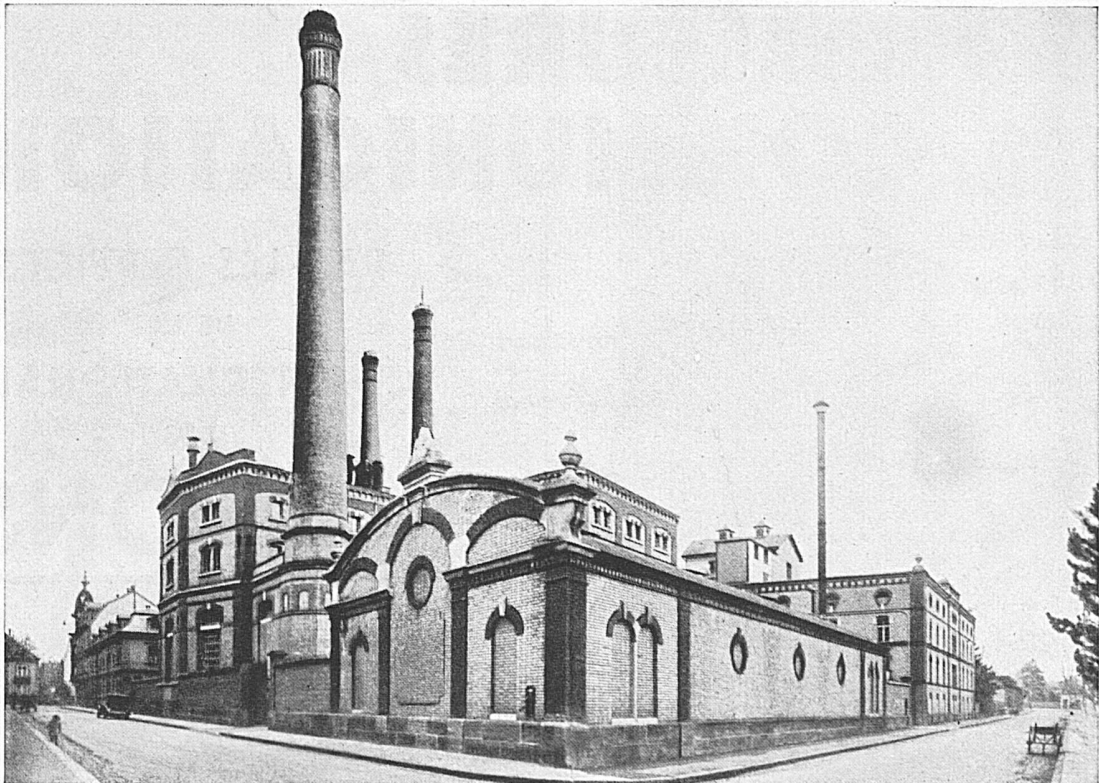

EIN TANNOFLUID

FICHTENNADEL-BAD
NACH DER REISE
ERFRISCHT SOFORT

NICHT VERGESSEN IM REISEKOFFER MITZUNEHMEN!

Die Braustätte der beliebten Basler Warteckbiere

THERMINDEX

LE THERMOMÈTRE MÉTALLIQUE
A CADRAN

(BREVETÉ)