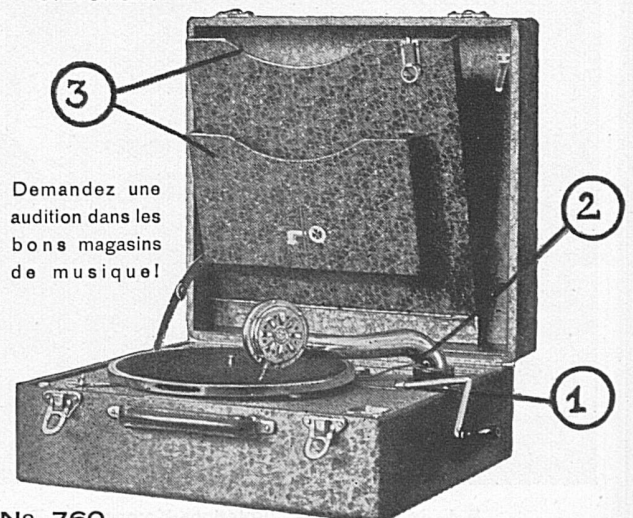

STE-CROIX

LA MARQUE SUISSE**PRÉFÉRÉE****RÉPUTATION MONDIALE**Demandez une
audition dans les
bons magasins
de musique!**N° 760**
Avantages

1. Remontage incliné
2. Arrêt automatique
3. Nouveau coffret pour disques de 25 cm et 30 cm