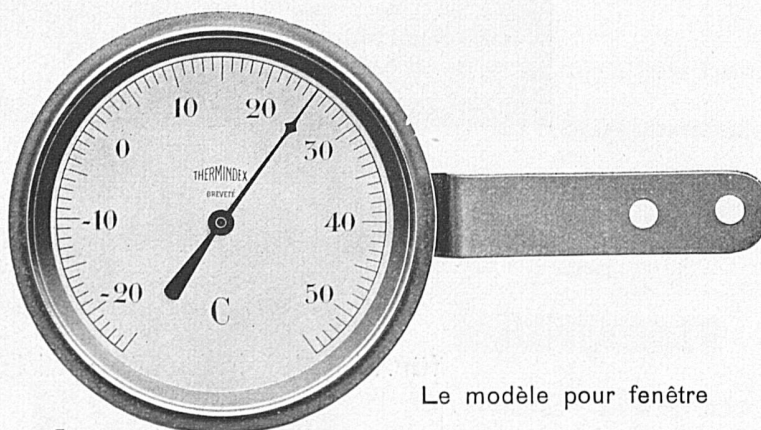

Le modèle pour fenêtre

THERMEX S. A.
GENÈVE