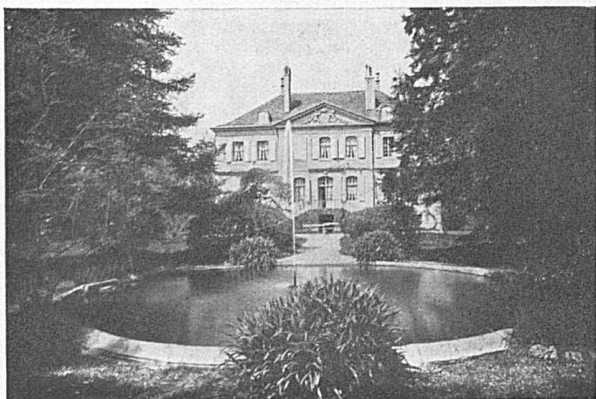

MONTREUX

AGENCE IMMOBILIERE
PIERRE FURER

VILLAS ET APPARTEMENTS MEUBLES
ET NON MEUBLÉS

SWISS JEWEL Co,

A.-G.

LOCARNO

- Rohe,
  synthetische
  Edelsteine
- Lagersteine
  für Uhren
  Elektrizitätszähler
  und andere
  Meßinstrumente