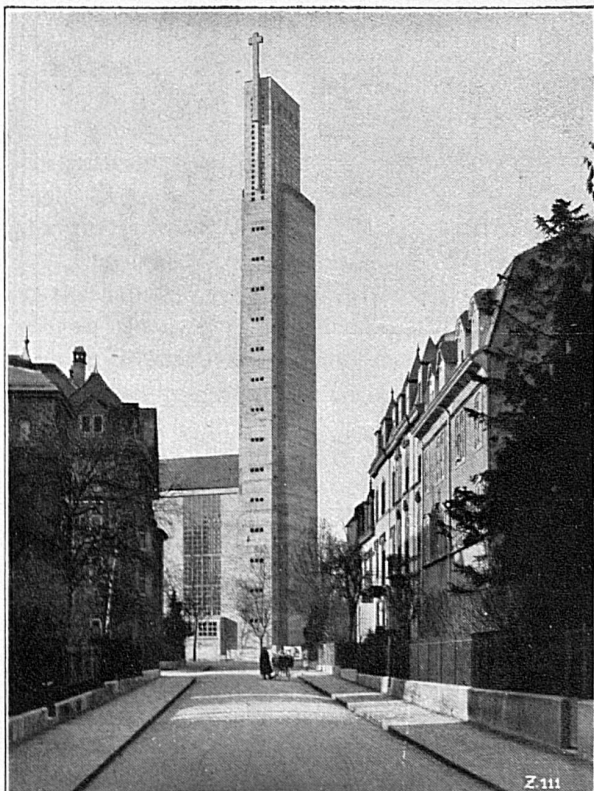

ST. ANTONIUSKIRCHE
IN BASEL

Kirchturm in Eisenbeton

Ed. Züblin & Co. AG. Zürich — Basel

Hoch- und Tiefbau-Unternehmung
Beton- und Eisenbetonbauten

Brücken, Staumauern, Stollen, Rohrleitungen,
Strassen, Kanalisationen, Taucherarbeiten,
Tiefbohrungen, Foundationen mit
Ortspfählen und vorbetonierten
Pfählen (System Züblin), Fa-
brikanlagen, Hallen, Silos,
Lagerhäuser, Kirchen,
Wohn- und Ge-
schäftshäuser,
Umbauten