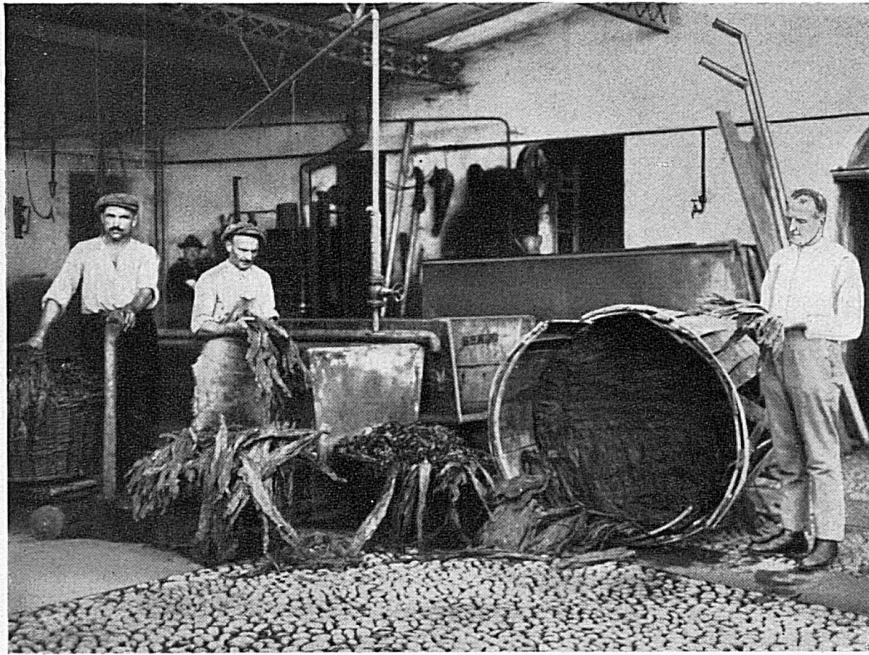

**Oeffentliche Verkehrsbureau  
Lugano**

Bild 1 der Serie: Die „BLAUBAND-BRISSAGO“-Fabrikation  
 Vue 1 de la série: La fabrication du „BRISSAGO BAGUE BLEUE“

Der Rohtabak wird den 6—700 kg schweren Fässern entnommen und in grossen Kufen angefeuchtet, womit er weiter verarbeitungsfähig wird. Dann gelangt er in den Entrippungssaal zum Entfernen der Rippen.

*Le tabac brut, retiré des lourds boucauts de 6—700 kg est humecté dans de gros cuveaux, opération qui le rend apte à être travaillé. Puis il est amené dans la salle de décotage.*

**Bague bleue**  
*le fin et le seul véritable*  
**Brissago**