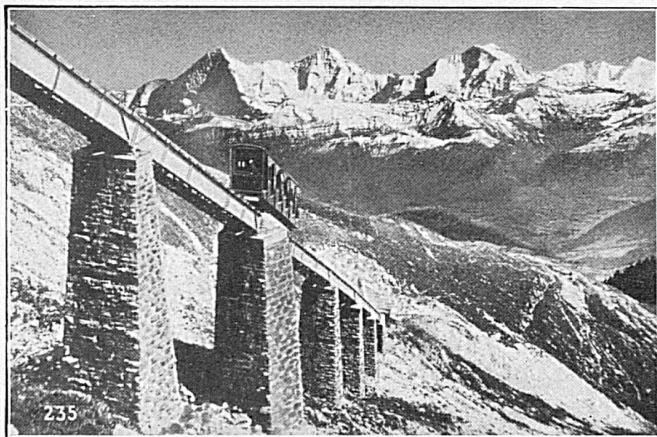

SEILBAHN NIESEN, Berner Oberland. Totale Länge 3496 m,
überwundene Höhe 1645 m. Maximalsteigung 68‰

Eisenbahnmateriale:

Schienenbefestigungsmittel, Weichen und Kreuzungen, Drehscheiben und Schiebepöhlen, Hebeböcke, Achsversenkapparate.